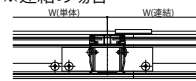

## ■ソラリア テラス囲い スタンダードタイプ デッキ納まり 【正面図】単体・連結

※連結の場合