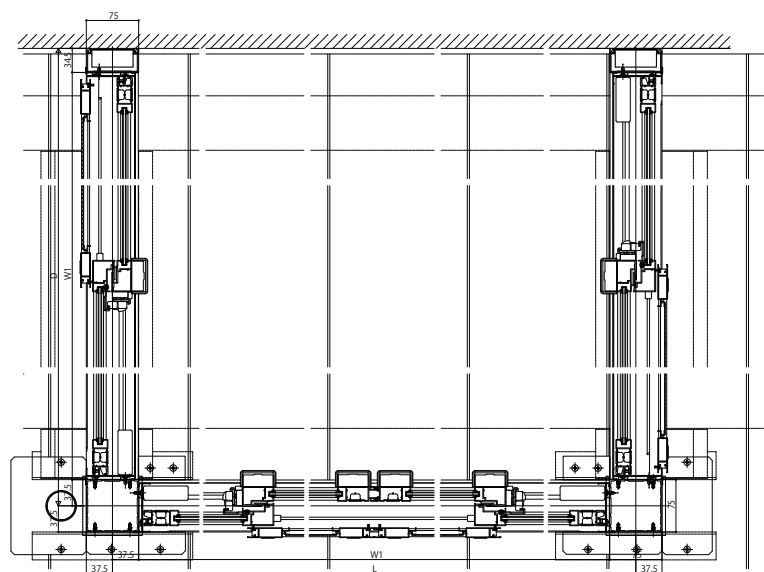

# ソラリア テラス囲い

## ■ソラリア テラス囲い スタンダードタイプ デッキ納まり 【正面図】単体・連結

※連結の場合

## 【平面図】単体・連結

※連結する場合  
中間柱部