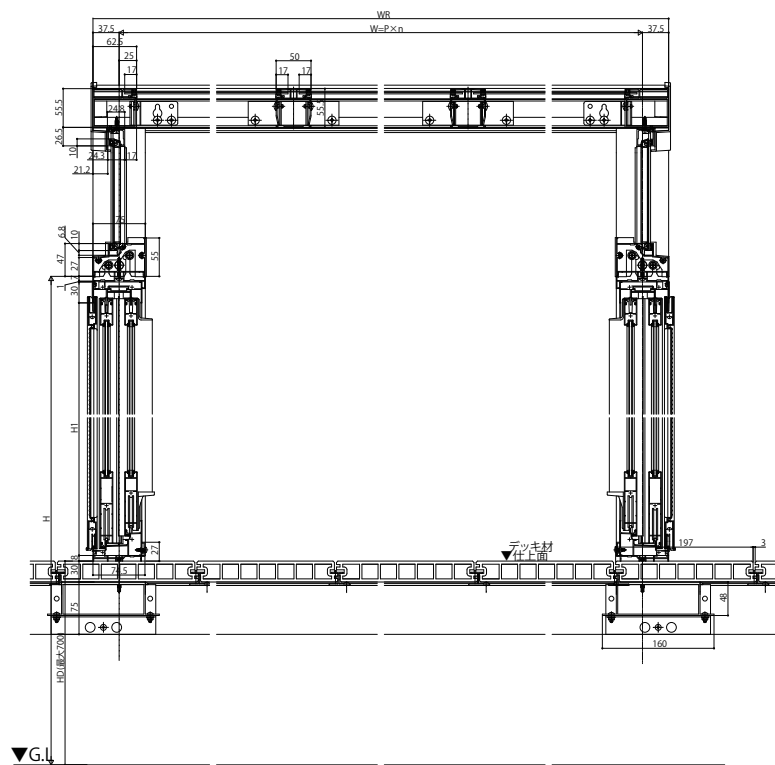

# ソラリア テラス囲い

## ■ソラリア テラス囲い スタンダードタイプ デッキ納まり 【正面図】単体・連結

※連結の場合

## 【平面図】単体・連結

※連結する場合  
中間柱部