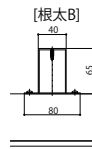

■ソラリア テラス囲い 木調ガーデンルームタイプ 床納まり大引仕様 【正面図】単体・連結

※連結の場合

【平面図】単体・連結

[根太B]

※連結の場合
中間根太部