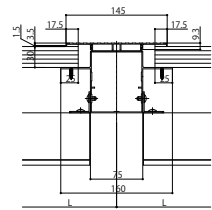

■ソラリア テラス囲い 木調ガーデンルームタイプ 床納まり大引仕様 【正面図】単体・連結

※連結の場合

【平面図】単体・連結

[根太B]

※連結の場合
中間根太部