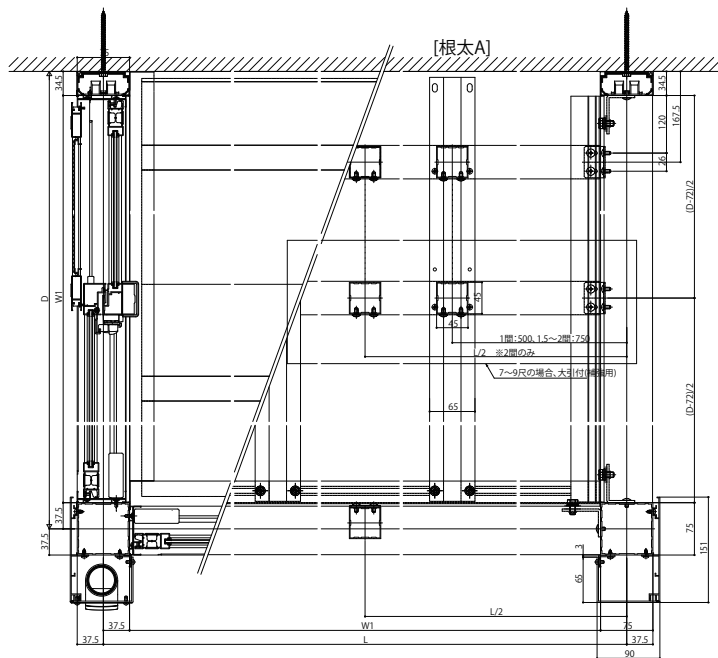

■ソラリア テラス囲い 木調ガーデンルームタイプ 床納まり大引仕様 【正面図】単体・連結

※連結の場合

【平面図】単体・連結

[根太B]

※連結の場合
中間根太部