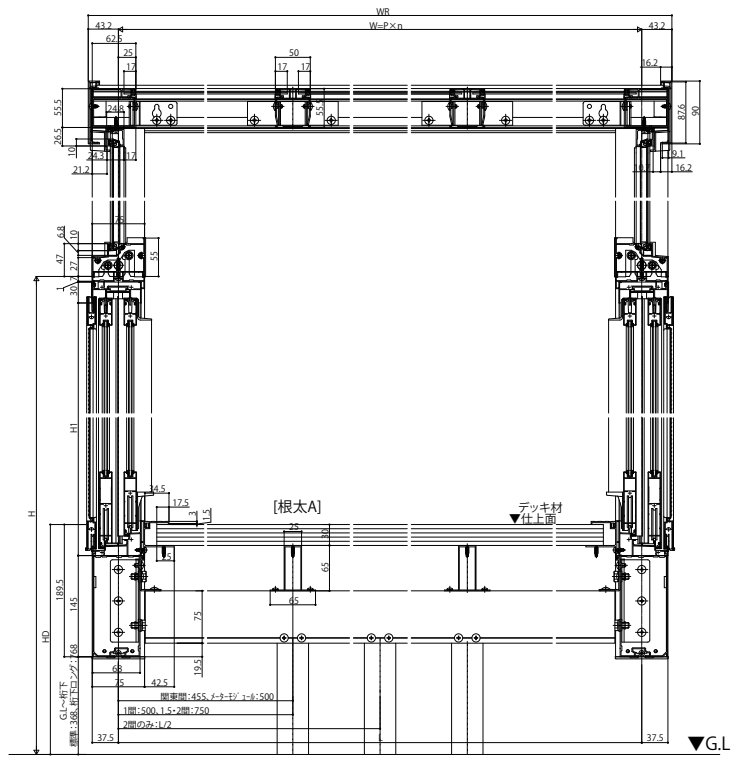

■ソラリア テラス囲い 木調ガーデンルームタイプ 床納まり大引仕様 【正面図】単体・連結

※連結の場合

【平面図】単体・連結

[根太B]

※連結の場合
中間根太部