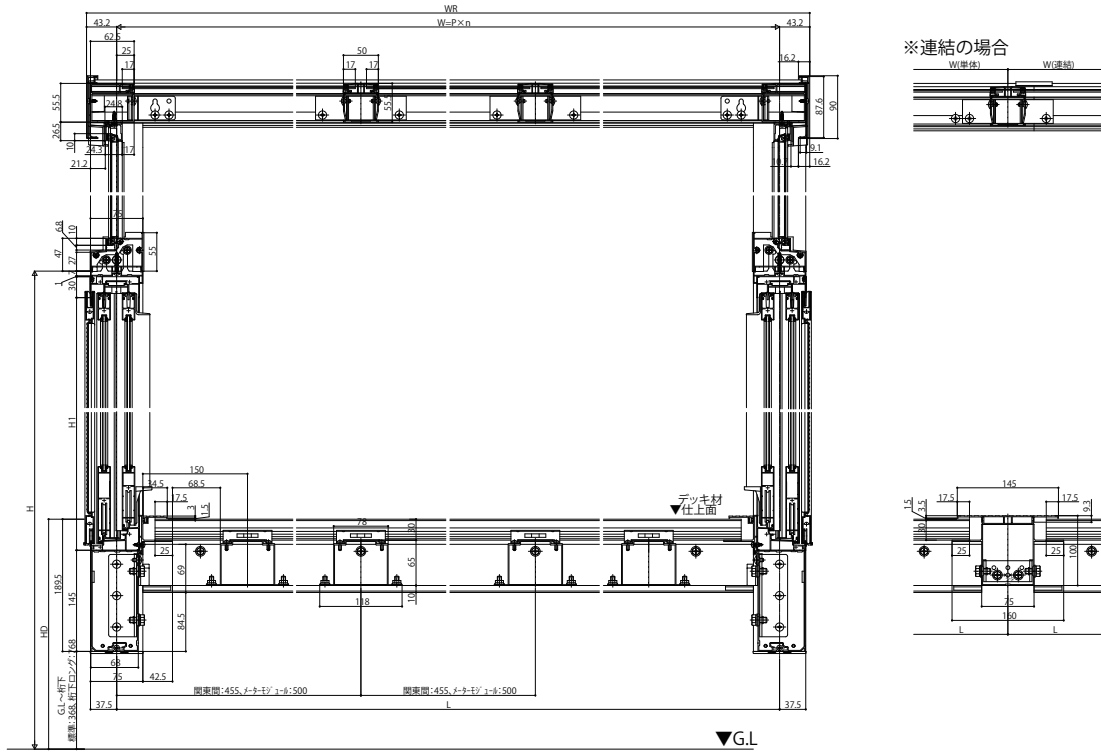

# ソラリア テラス囲い

## ■ソラリア テラス囲い 木調ガーデンルームタイプ 床納まり(リウッド床) 根太掛け仕様 【正面図】単体・連結

## 【平面図】単体・連結