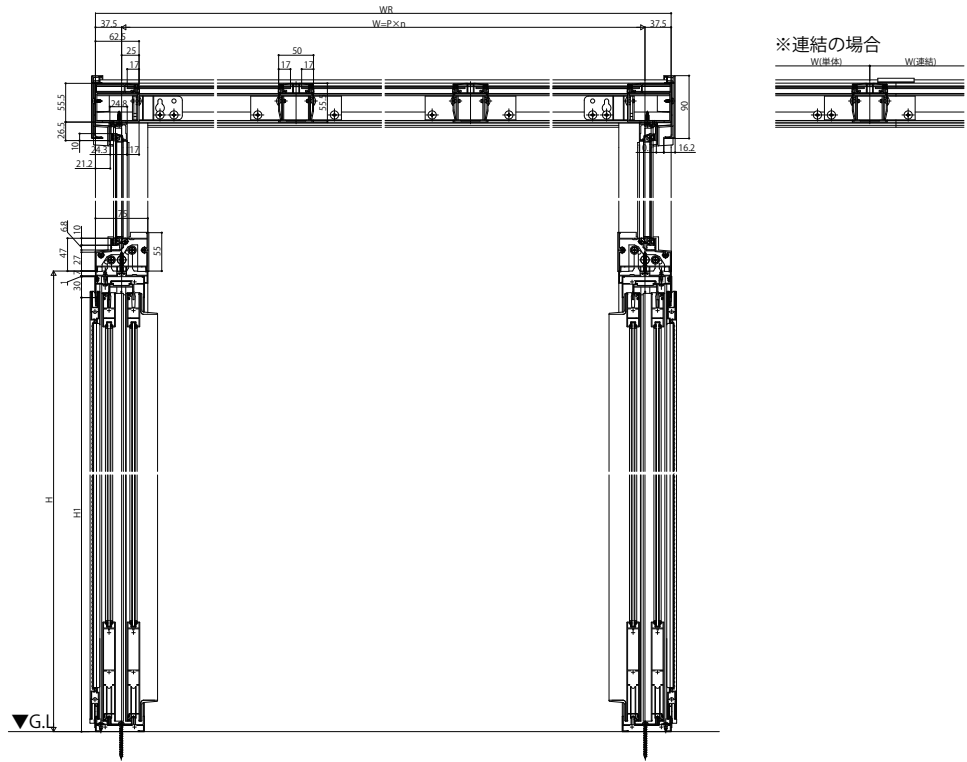

■ソラリア テラス囲い 木調ガーデンルームタイプ 土間納まり

【正面図】単体・連結

【平面図】単体・連結