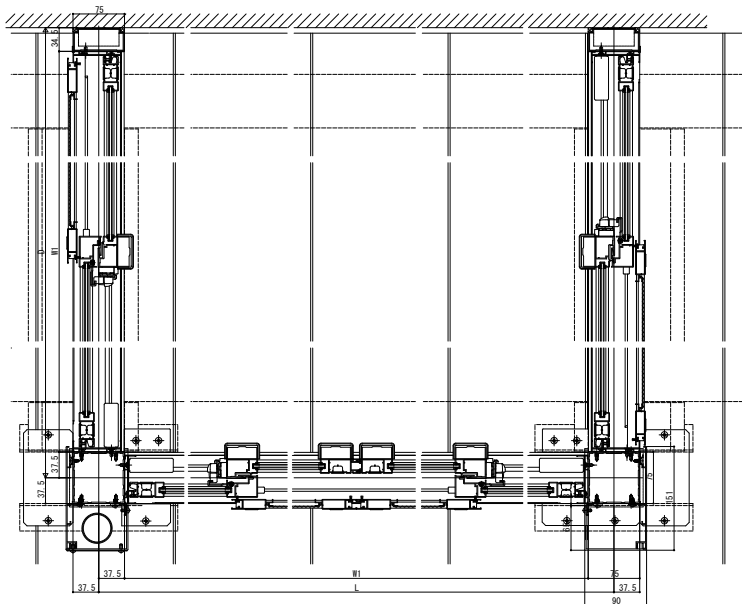

ソラリア テラス囲い 木調ガーデンルームタイプ

■ソラリア テラス囲い 木調ガーデンルームタイプ デッキ納まり 【正面図】単体・連結

※連結の場合

【平面図】単体・連結

※連結する場合
中間柱部