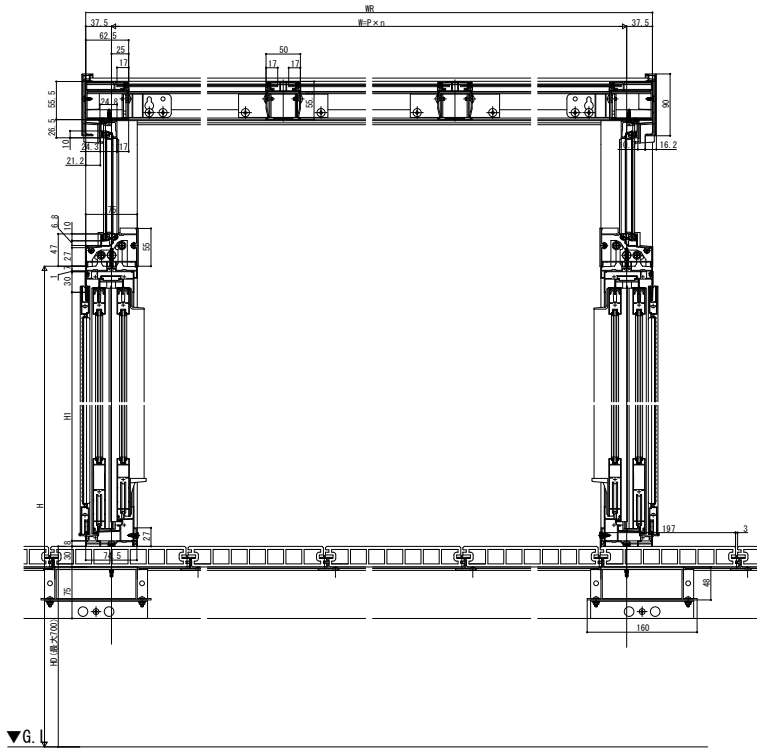

ソラリア テラス囲い 木調ガーデンルームタイプ

■ソラリア テラス囲い 木調ガーデンルームタイプ デッキ納まり 【正面図】単体・連結

※連結の場合

【平面図】単体・連結

※連結する場合
中間柱部