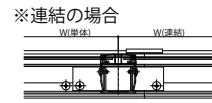

ソラリアバルコニー囲い

■ソラリアバルコニー囲い 躯体式 【正面図】Type1 単体・連結

【平面図】Type1

※連結の場合
中間柱部