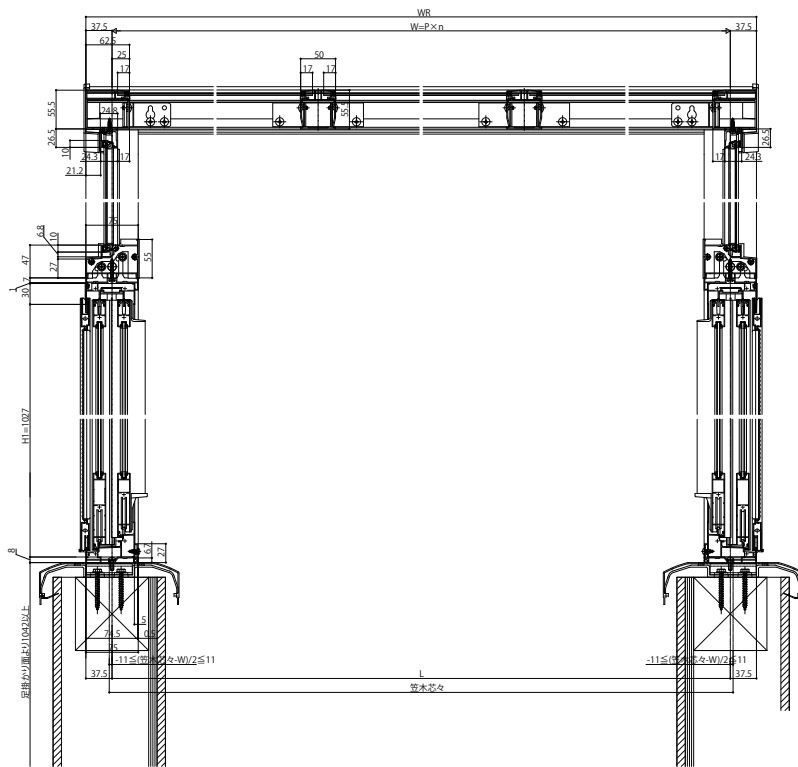

ソラリアバルコニー囲い

■ソラリアバルコニー囲い 躯体式 【正面図】Type1 単体・連結

【平面図】Type1

※連結の場合
中間柱部