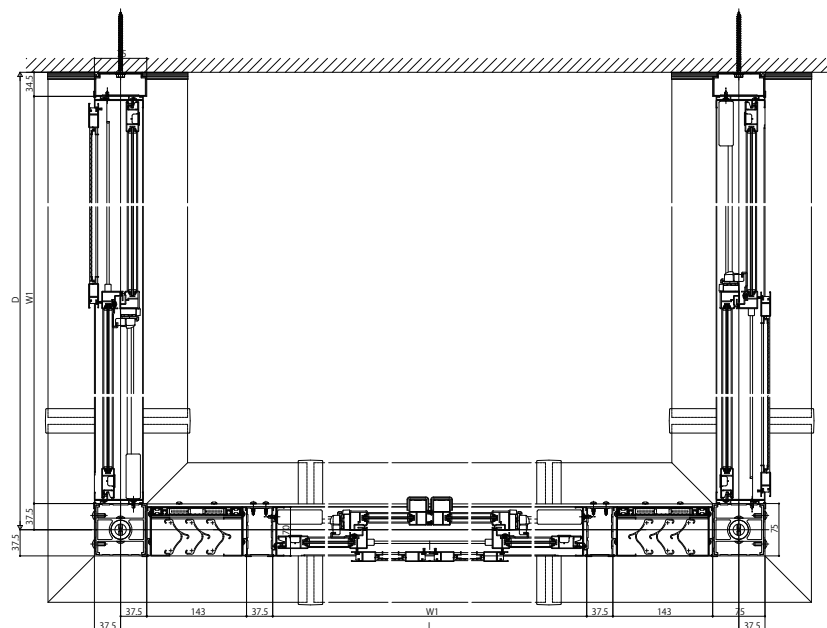

ソラリアバルコニー囲い

■ソラリアバルコニー囲い 躯体式 【正面図】Type1 単体・連結

【平面図】Type1

※連結の場合
中間柱部