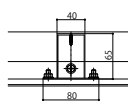

■ソラリアバルコニー囲い 屋根置き式 【正面図】単体・連結

※連結の場合

[根太 B]

【平面図】

[根太 B]

※連結の場合
中間根太部