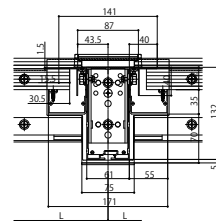

■ソラリアバルコニー囲い 屋根置き式 【正面図】単体・連結

※連結の場合

[根太 B]

【平面図】

[根太 B]

※連結の場合
中間根太部