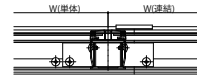

■ソラリアバルコニー囲い 屋根置き式 【正面図】単体・連結

※連結の場合

[根太 B]

【平面図】

[根太 B]

※連結の場合
中間根太部