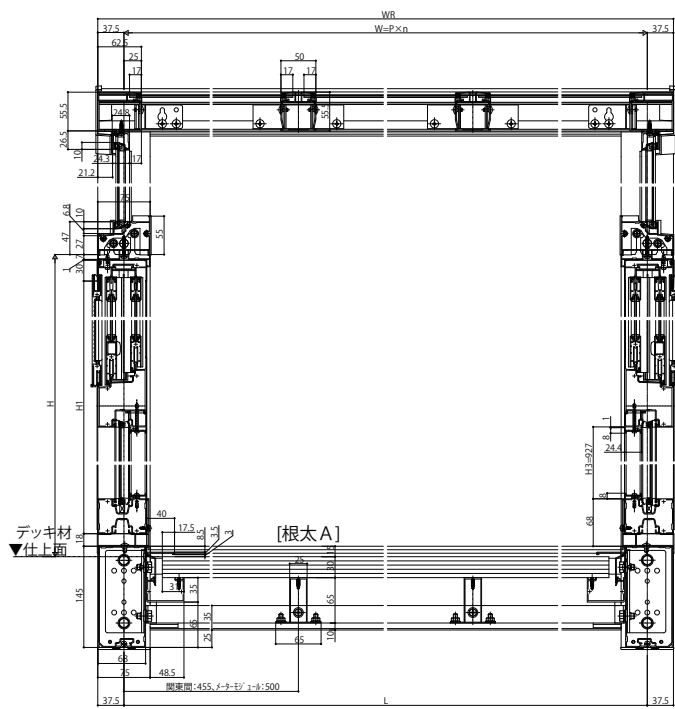

■ソラリアバルコニー囲い 屋根置き式 【正面図】単体・連結

※連結の場合

[根太 B]

【平面図】

[根太 B]

※連結の場合
中間根太部