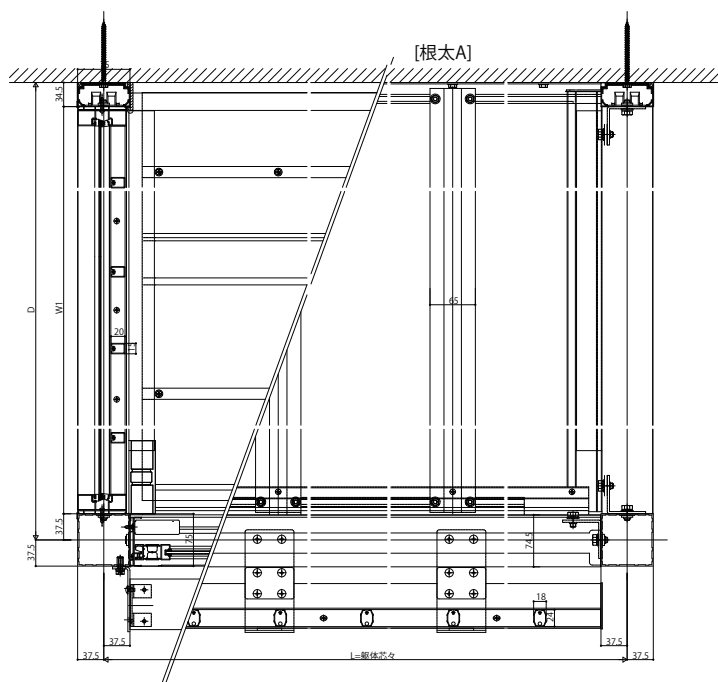

■ソラリアバルコニー囲い 屋根置き式 【正面図】単体・連結

※連結の場合

[根太 B]

【平面図】

[根太 B]

※連結の場合
中間根太部