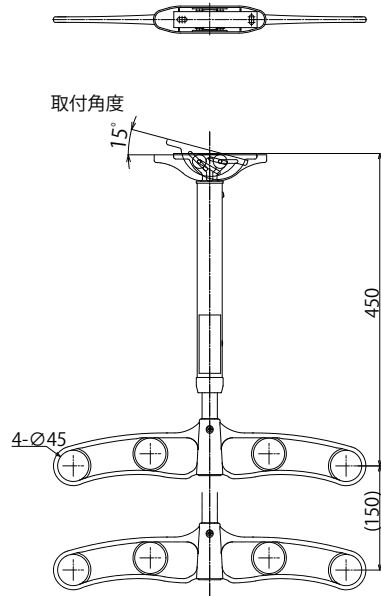

物干しセット

■吊り下げ式 上下可動物干し

●ショートサイズ

●標準サイズ