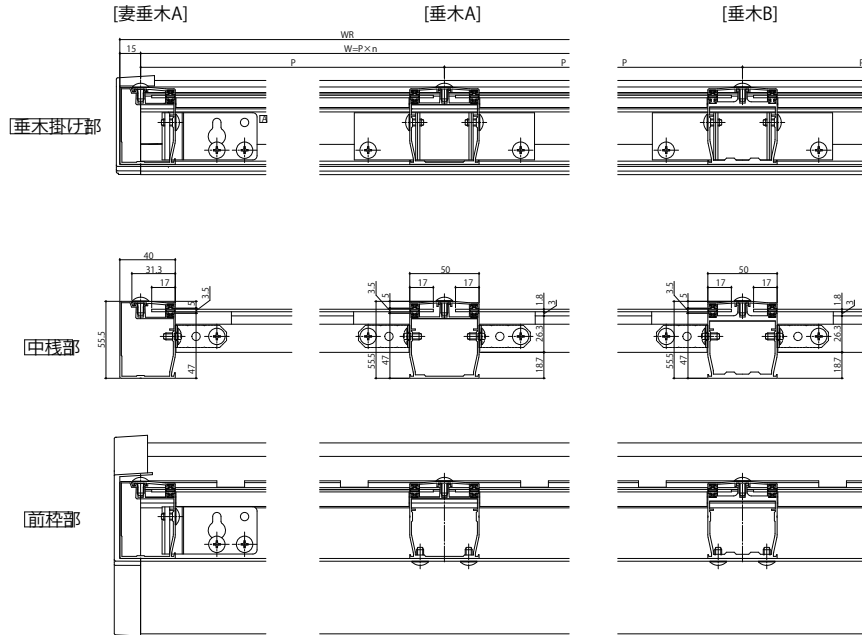

ソラリア 屋根シリーズ共通

■ソラリア 屋根シリーズ共通
【正面図】垂木断面・対応範囲
柱標準タイプ 上から施工
●2尺～10尺

●11尺～