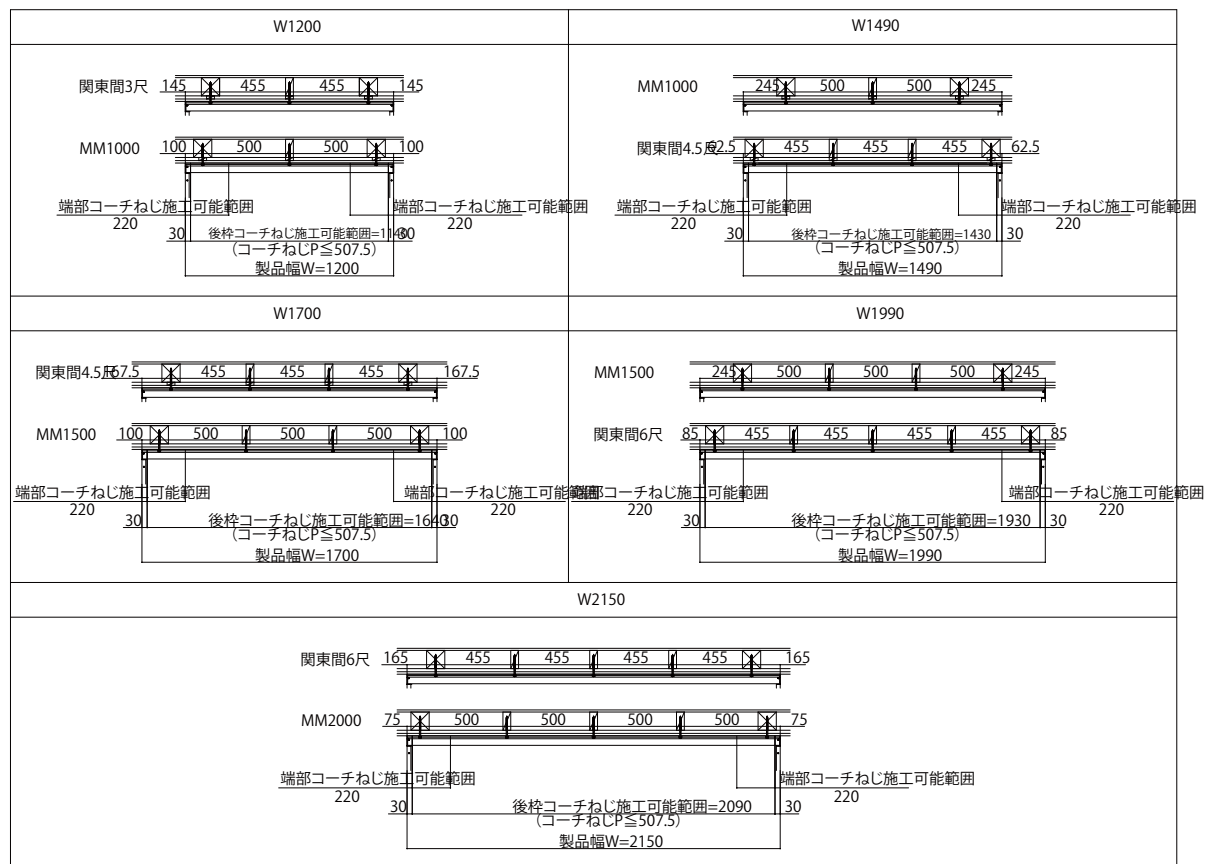

コンバイザー アームスタイル

■コンバイザー アームスタイル

●下地位置(サイズ毎)・単体

■後枠コーチねじ施工可能範囲