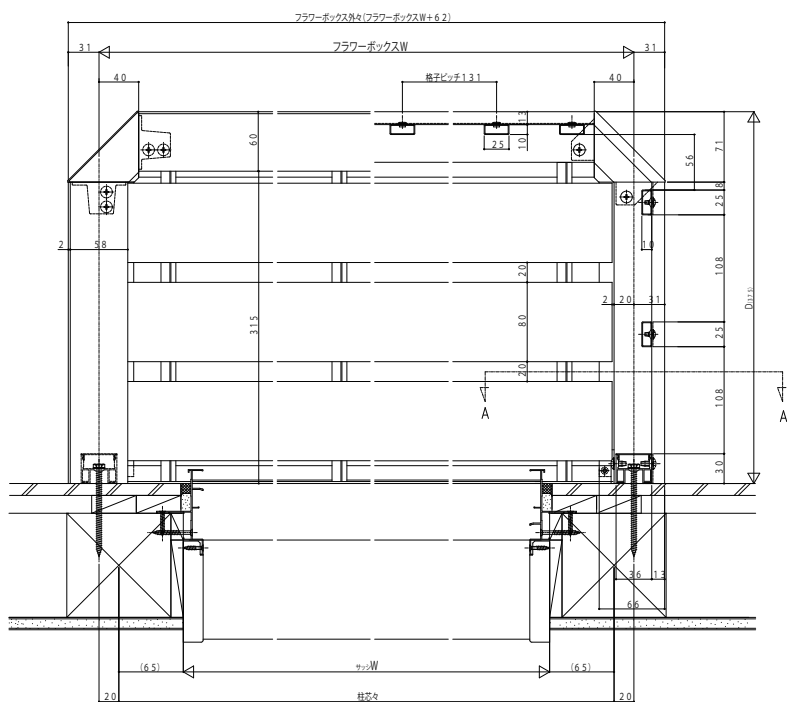

フラワーボックス3FB

■フラワーボックス3FB 単体タイプ

外観姿図

●側面図

●平面図

●正面図(A-A断面)