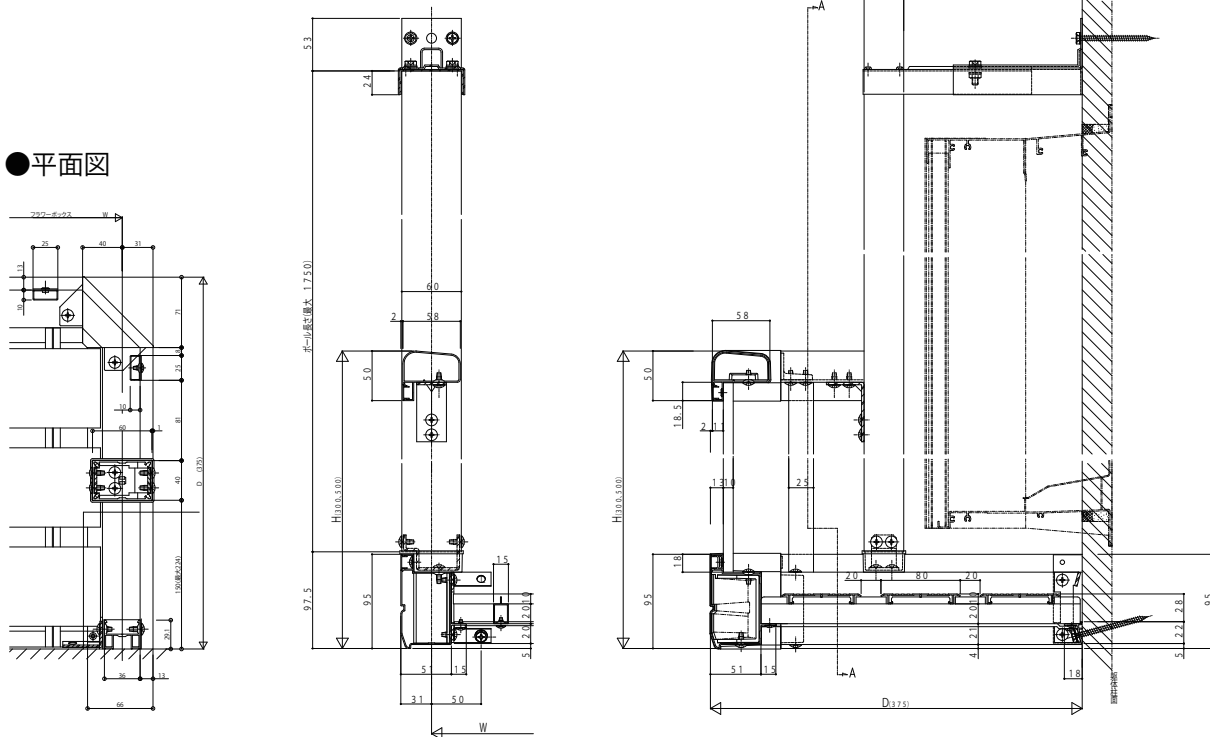

フラワーボックス3FB

■フラワーボックス3FB 戸袋逃げ柱納まり

- 戸袋逃げ柱納まり(3FB-P〇〇-1)使用の場合
(外付け型雨戸付引違い窓NJR+戸袋9BT 4枚建以外の場合)

外観姿図

●側面図

●正面図(A-A断面)

●平面図

- 戸袋逃げ柱納まり(3FB-P〇〇-2)使用の場合
(外付け型雨戸付引違い窓NJR+戸袋9BT 4枚建以外の場合)

外観姿図

●側面図

●正面図(A-A断面)

●平面図