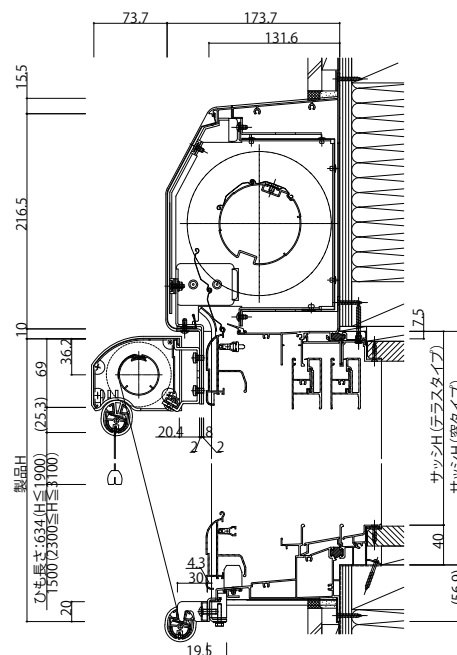

# アウターシェード 枠付け シャッター付

## ■アウターシェード

●枠付け 手動シャッター付引違い窓 半外付型に取り付けた場合

●枠付け リモコンスリットシャッターGR付引違い窓 半外付型に取り付けた場合