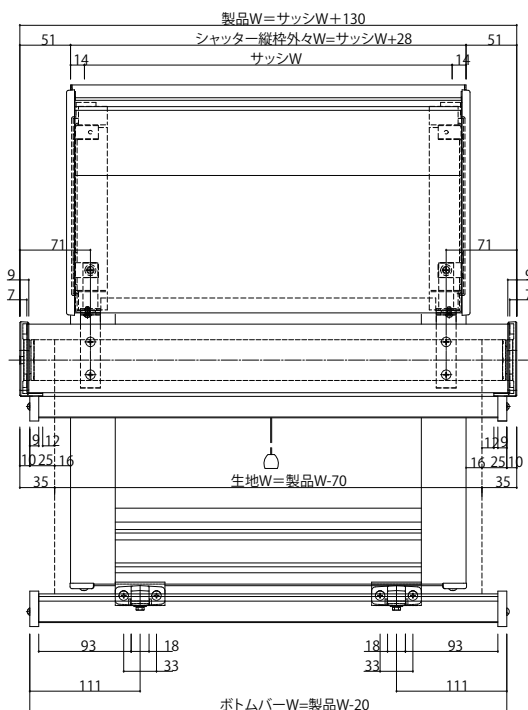

# アウターシェード 枠付け シャッター付

## ■アウターシェード

●枠付け 手動シャッター付引違い窓 半外付型に取り付けた場合

●枠付け リモコンスリットシャッターGR付引違い窓 半外付型に取り付けた場合