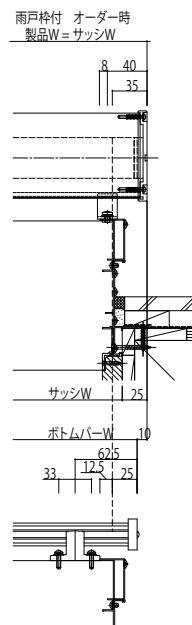

アウトターシェード 枠付け 雨戸付

● 枠付け 雨戸付引違い窓 (鏡板あり) 半外付型に取付けた場合

妻板部

雨戸枠付 規格W時納まり

雨戸枠付 Wオーダー時納まり

● 枠付け 雨戸付引違い窓 (鏡板なし) 半外付型に取付けた場合

戸袋ポール納まり

雨戸枠付 規格W時納まり

雨戸枠付 Wオーダー時納まり