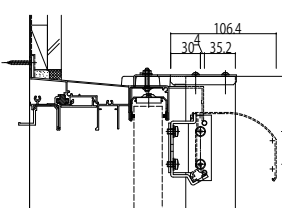

アウトターシェード 枠付け 雨戸付

● 枠付け 雨戸付引違い窓 (鏡板あり) 半外付型に取付けた場合

妻板部

雨戸枠付 規格W時納まり

雨戸枠付 Wオーダー時納まり

● 枠付け 雨戸付引違い窓 (鏡板なし) 半外付型に取付けた場合

戸袋ポール納まり

雨戸枠付 規格W時納まり

雨戸枠付 Wオーダー時納まり