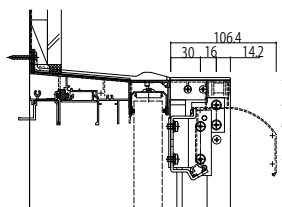

アウトターシェード 枠付け 雨戸付

● 枠付け 雨戸付引違い窓 (鏡板あり) 半外付型に取付けた場合

妻板部

雨戸枠付 規格W時納まり

雨戸枠付 Wオーダー時納まり

● 枠付け 雨戸付引違い窓 (鏡板なし) 半外付型に取付けた場合

戸袋ポール納まり

雨戸枠付 規格W時納まり

雨戸枠付 Wオーダー時納まり