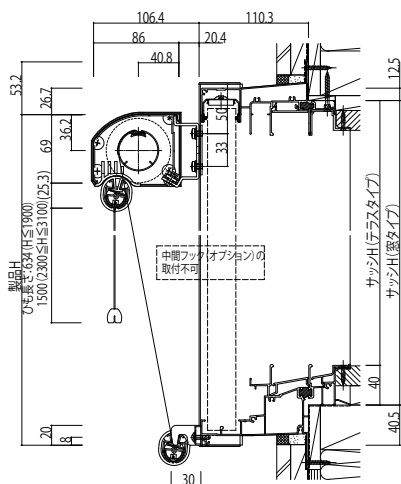

アウトターシェード 枠付け 雨戸付

● 枠付け 雨戸付引違い窓 (鏡板あり) 半外付型に取付けた場合

妻板部

雨戸枠付 規格W時納まり

雨戸枠付 Wオーダー時納まり

● 枠付け 雨戸付引違い窓 (鏡板なし) 半外付型に取付けた場合

戸袋ポール納まり

雨戸枠付 規格W時納まり

雨戸枠付 Wオーダー時納まり