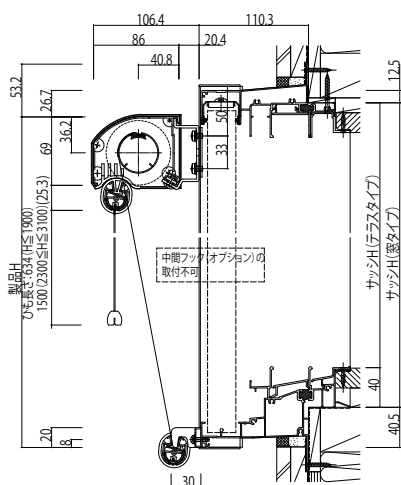

アウトターシェード 枠付け 雨戸付

● 枠付け 雨戸付引違い窓 (鏡板あり) 半外付型に取付けた場合

妻板部

雨戸枠付 規格W時納まり

雨戸枠付 Wオーダー時納まり

● 枠付け 雨戸付引違い窓 (鏡板なし) 半外付型に取付けた場合

戸袋ポール納まり

雨戸枠付 規格W時納まり

雨戸枠付 Wオーダー時納まり