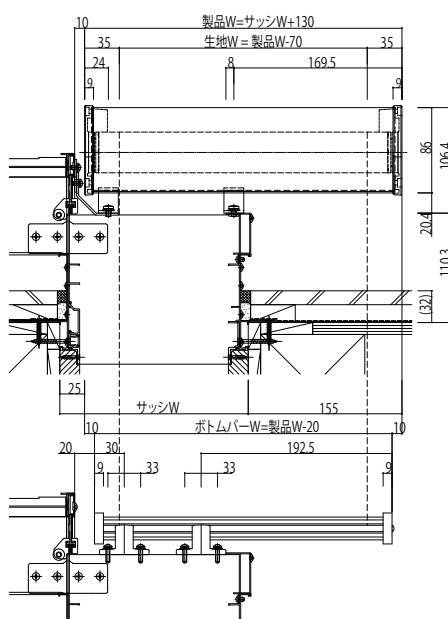

アウトターシェード 枠付け 雨戸付

● 枠付け 雨戸付引違い窓 (鏡板あり) 半外付型に取付けた場合

妻板部

雨戸枠付 規格W時納まり

雨戸枠付 Wオーダー時納まり

● 枠付け 雨戸付引違い窓 (鏡板なし) 半外付型に取付けた場合

戸袋ポール納まり

雨戸枠付 規格W時納まり

雨戸枠付 Wオーダー時納まり