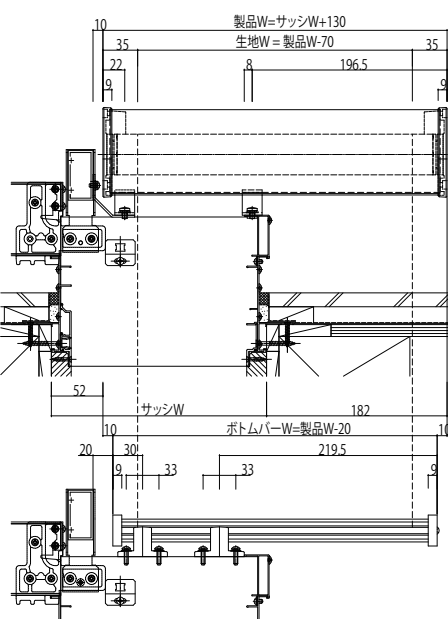

アウトターシェード 枠付け 雨戸付

● 枠付け 雨戸付引違い窓 (鏡板あり) 半外付型に取付けた場合

妻板部

雨戸枠付 規格W時納まり

雨戸枠付 Wオーダー時納まり

● 枠付け 雨戸付引違い窓 (鏡板なし) 半外付型に取付けた場合

戸袋ポール納まり

雨戸枠付 規格W時納まり

雨戸枠付 Wオーダー時納まり