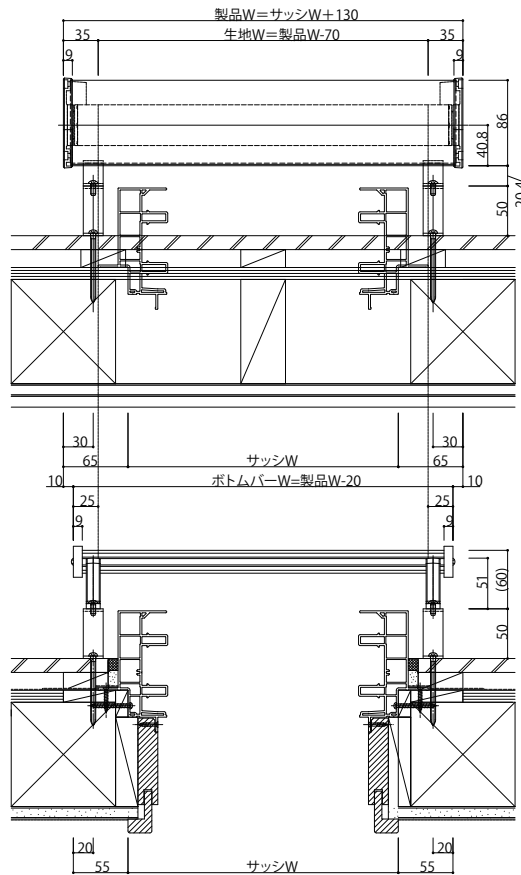

アウターシェード

■アウターシェード

●壁付け 引違い窓 半外付けに取付けた場合(1枚仕様)

■側面図

■平面図

外観姿図

●壁付け 持ち出し出幅50ブラケット 引違い窓 半外付型に取付けた場合(1枚仕様)

■側面図

■平面図

外観姿図