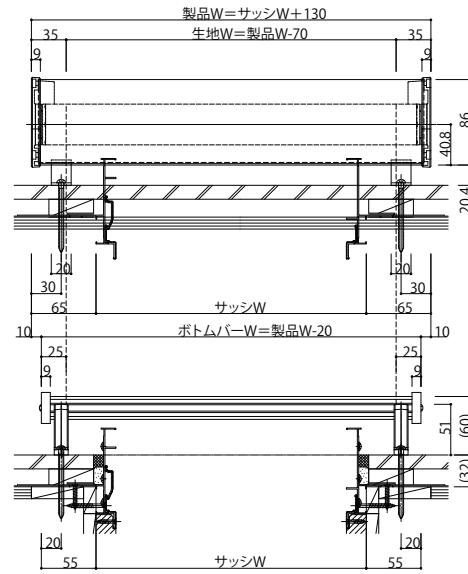

アウターシェード

■アウターシェード

●壁付け 引違い窓 半外付けに取付けた場合(1枚仕様)

■側面図

■平面図

外観姿図

●壁付け 持ち出し出幅50ブラケット 引違い窓 半外付型に取付けた場合(1枚仕様)

■側面図

■平面図

外観姿図