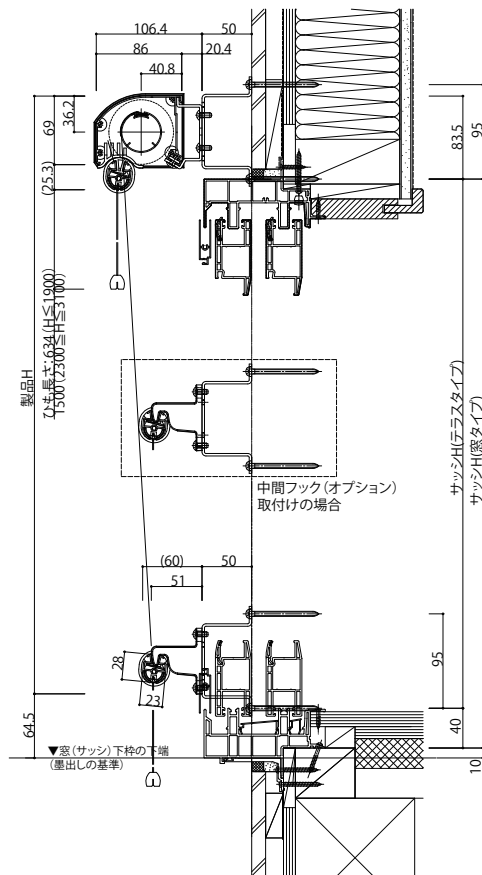

アウターシェード

■アウターシェード

●壁付け 引違い窓 半外付けに取付けた場合(1枚仕様)

■側面図

■平面図

外観姿図

●壁付け 持ち出し出幅50ブラケット 引違い窓 半外付型に取付けた場合(1枚仕様)

■側面図

■平面図

外観姿図