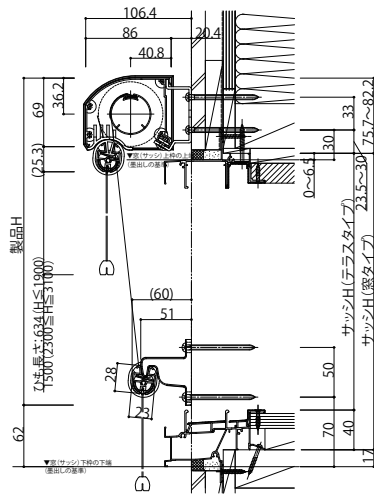

アウターシェード

■アウターシェード

●壁付け 引違い窓 半外付けに取付けた場合(1枚仕様)

■側面図

■平面図

外観姿図

●壁付け 持ち出し出幅50ブラケット 引違い窓 半外付型に取付けた場合(1枚仕様)

■側面図

■平面図

外観姿図