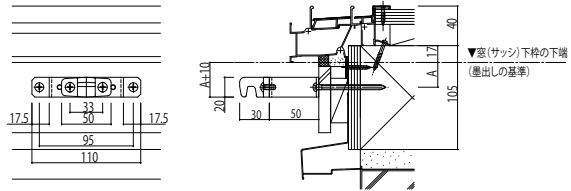

アウターシェード 壁付け(下部) 半外付型 2枚仕様(腰窓、テラス戸)

■アウターシェード

- 壁付け 標準ブラケット 2枚仕様 引違い窓 半外付型に取付けた場合

■側面図(窓タイプ)

外観姿図

■テラスタイプ フック部

■平面図