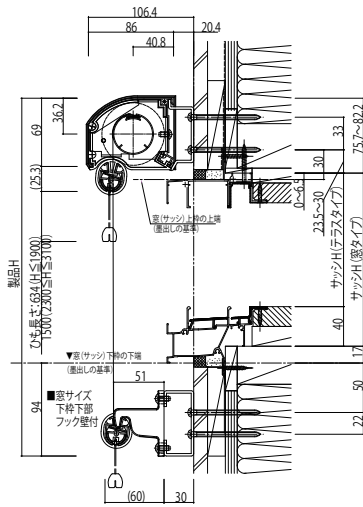

アウターシェード 壁付け(下部) 半外付型 2枚仕様(腰窓、テラス戸)

■アウターシェード

- 壁付け 標準ブラケット 2枚仕様 引違い窓 半外付型に取付けた場合

■側面図(窓タイプ)

外観姿図

■テラスタイプ フック部

■平面図