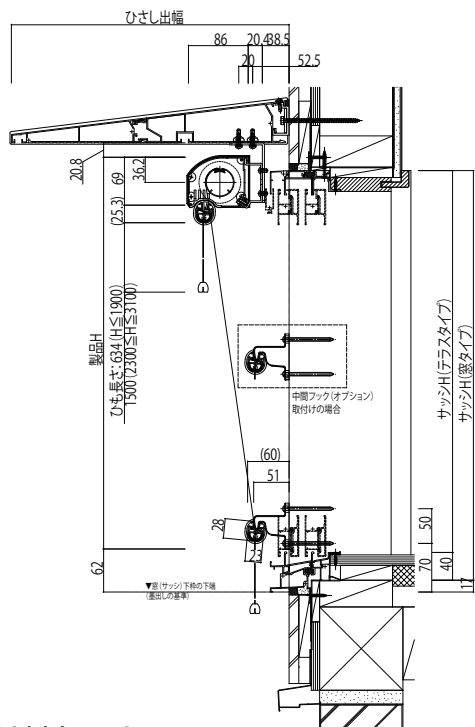

アウターシェードひさし付け

■アウターシェード

●ひさし付け 引違い窓(下部枠付け) 半外付型に取り付けた場合

■側面図

※取付対象ひさし
コンバイザー、モダンスタイル、ベーシックスタイル

■平面図

外観姿図

●ひさし付け 引違い窓(下部壁付け) 半外付型に取り付けた場合

■側面図

※取付対象ひさし
コンバイザー、モダンスタイル、ベーシックスタイル

■平面図

外観姿図