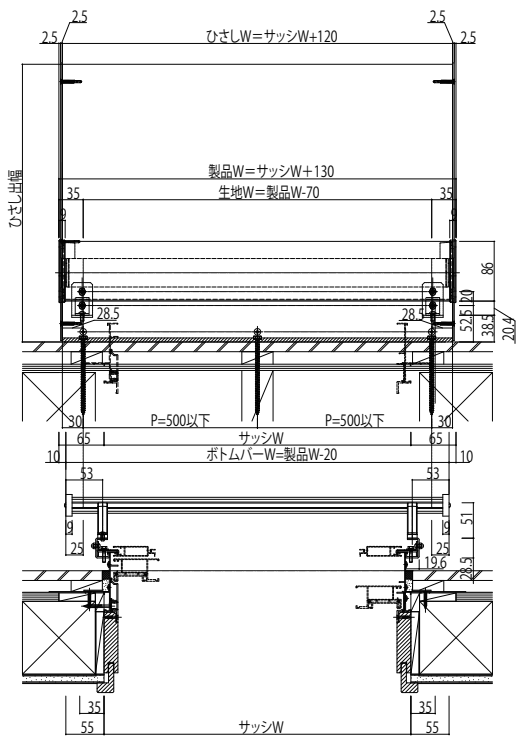

アウターシェードひさし付け

■アウターシェード

●ひさし付け 引違い窓(下部枠付け) 半外付型に取り付けた場合

■側面図

※取付対象ひさし
コンバイザー、モダンスタイル、ベーシックスタイル

■平面図

外観姿図

●ひさし付け 引違い窓(下部壁付け) 半外付型に取り付けた場合

■側面図

※取付対象ひさし
コンバイザー、モダンスタイル、ベーシックスタイル

■平面図

外観姿図