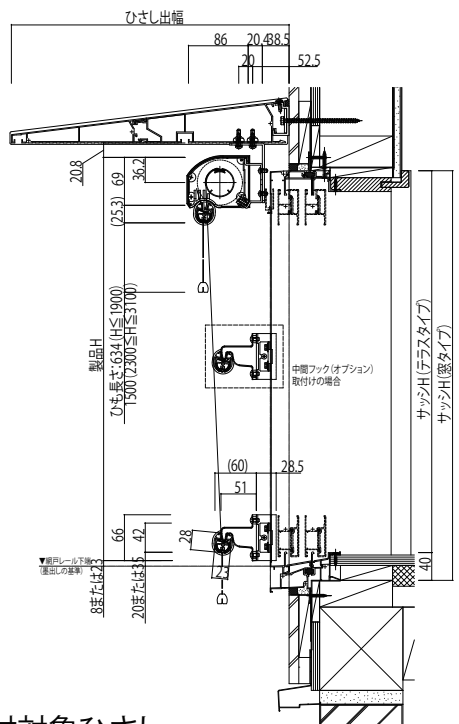

アウターシェードひさし付け

■アウターシェード

●ひさし付け 引違い窓(下部枠付け) 半外付型に取り付けた場合

■側面図

※取付対象ひさし
コンバイザー、モダンスタイル、ベーシックスタイル

■平面図

外観姿図

●ひさし付け 引違い窓(下部壁付け) 半外付型に取り付けた場合

■側面図

※取付対象ひさし
コンバイザー、モダンスタイル、ベーシックスタイル

■平面図

外観姿図