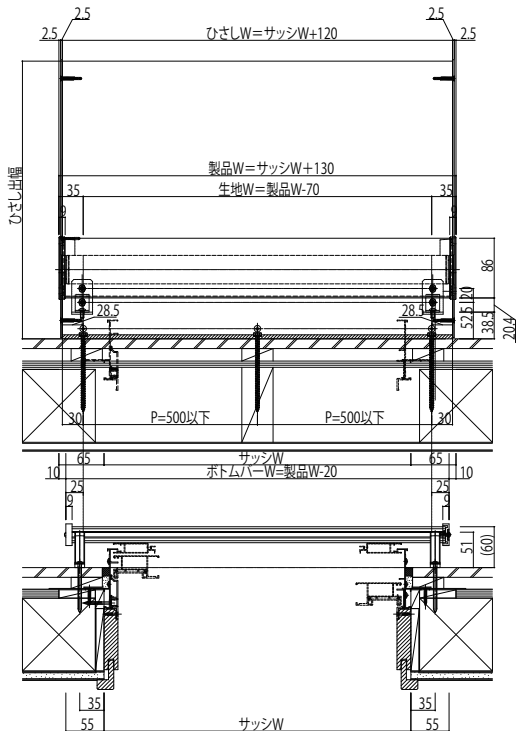

アウターシェードひさし付け

■アウターシェード

●ひさし付け 引違い窓(下部枠付け) 半外付型に取り付けた場合

■側面図

※取付対象ひさし
コンバイザー、モダンスタイル、ベーシックスタイル

■平面図

外観姿図

●ひさし付け 引違い窓(下部壁付け) 半外付型に取り付けた場合

■側面図

※取付対象ひさし
コンバイザー、モダンスタイル、ベーシックスタイル

■平面図

外観姿図