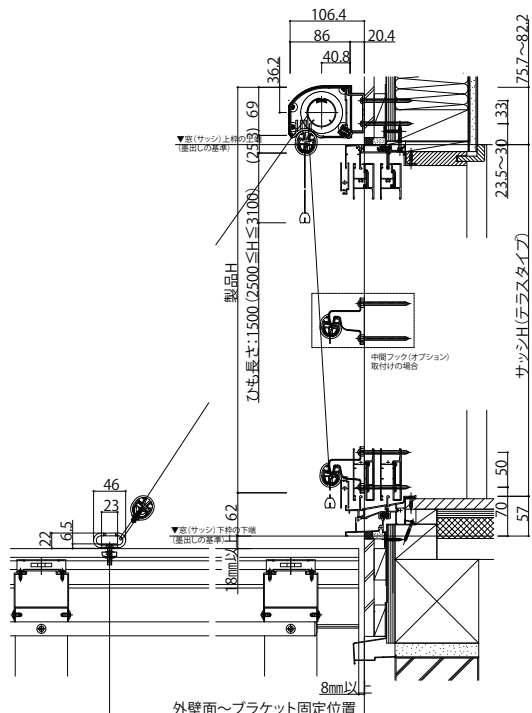

## ■側面図

## ●壁付け片入隅 持ち出し出幅50ブラケット 引違い窓 半外付型に取付けた場合