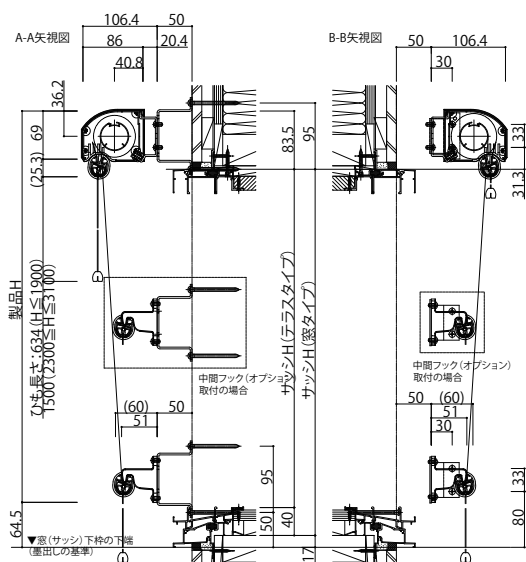

## ■側面図

## ■平面図

## ●壁付け片入隅 持ち出し出幅50ブラケット 引違い窓 半外付型に取付けた場合