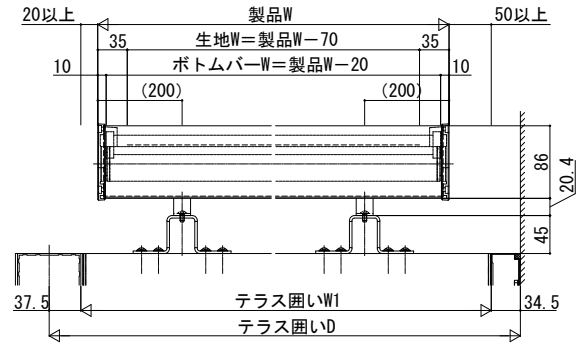

### ■平面図

#### ●正面（前枠）に取付

1間に取付けた場合（生地1枚仕様）

1.5間に取付けた場合（生地2枚仕様）

2間に取付けた場合（生地1枚仕様）

#### ●側面（腕木）に取付

5～7尺に取付けた場合（生地1枚仕様）

8尺、9尺に取付けた場合（生地2枚仕様）