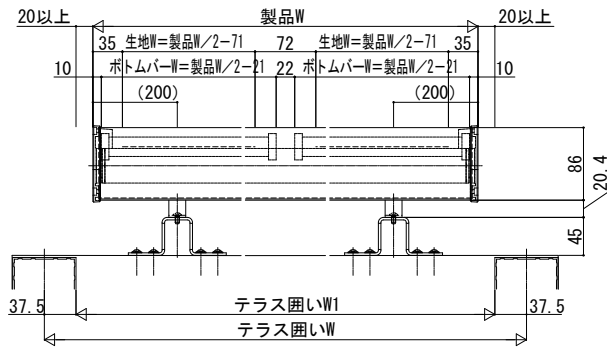

### ■平面図

#### ●正面（前枠）に取付

1間に取付けた場合（生地1枚仕様）

1.5間に取付けた場合（生地2枚仕様）

2間に取付けた場合（生地1枚仕様）

#### ●側面（腕木）に取付

5～7尺に取付けた場合（生地1枚仕様）

8尺、9尺に取付けた場合（生地2枚仕様）