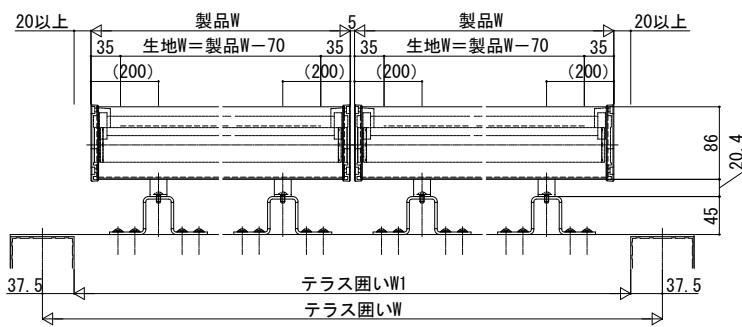

### ■平面図

#### ●正面（前枠）に取付

1間に取付けた場合（生地1枚仕様）

1.5間に取付けた場合（生地2枚仕様）

2間に取付けた場合（生地1枚仕様）

#### ●側面（腕木）に取付

5～7尺に取付けた場合（生地1枚仕様）

8尺、9尺に取付けた場合（生地2枚仕様）