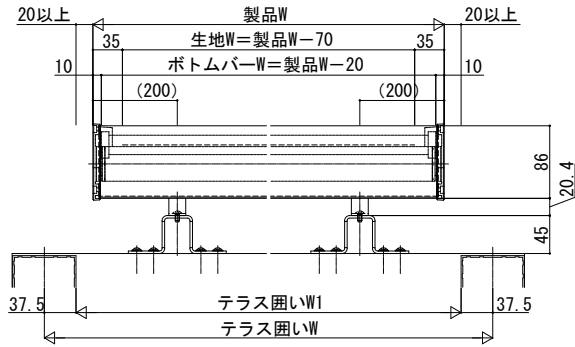

#### ●正面（前枠）に取付

1間に取付けた場合（生地1枚仕様）

1.5間に取付けた場合（生地2枚仕様）

2間に取付けた場合（生地1枚仕様）

#### ●側面（腕木）に取付

5～7尺に取付けた場合（生地1枚仕様）

8尺、9尺に取付けた場合（生地2枚仕様）