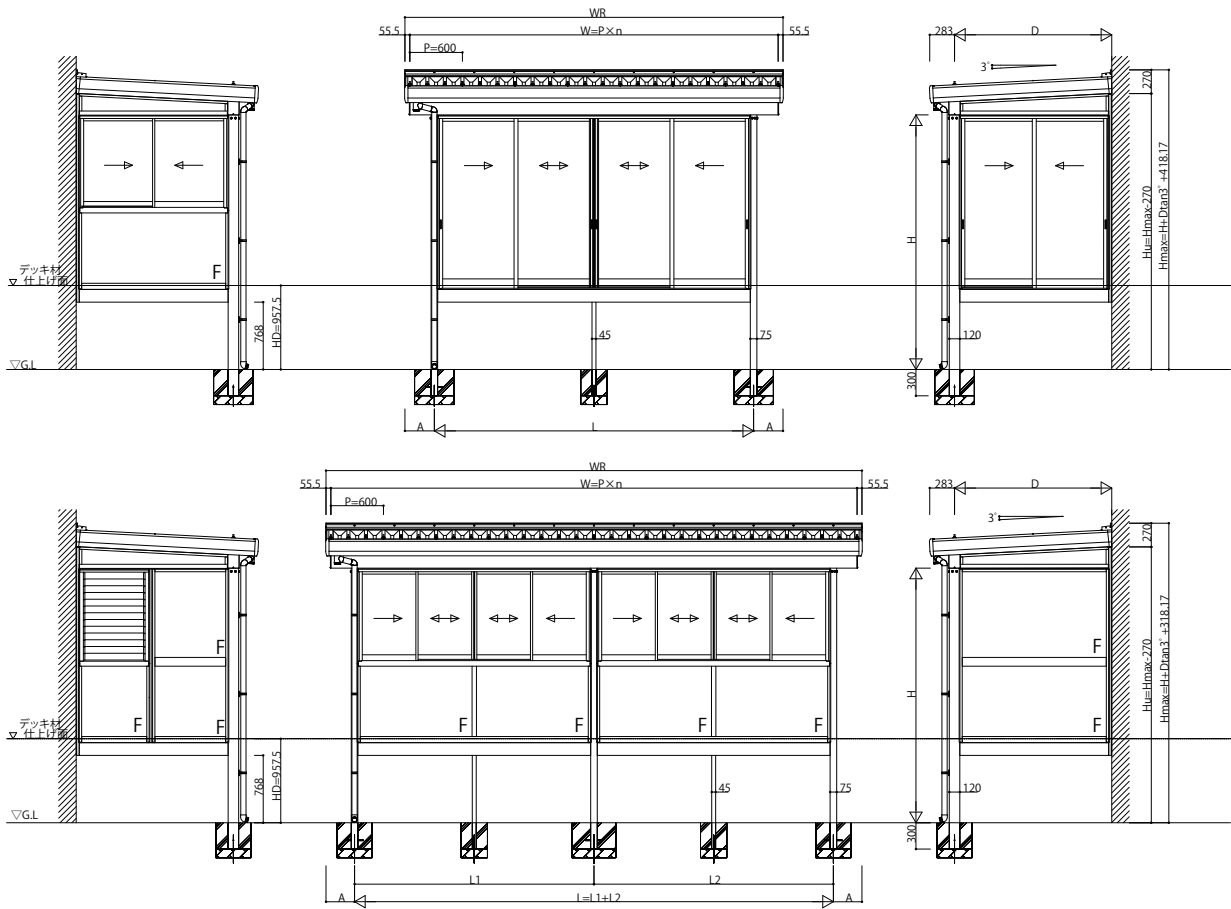

■ジーテラスneo テラス囲い 床納まり

■姿図

●ランマなし・桁下ロング

●ランマ付き