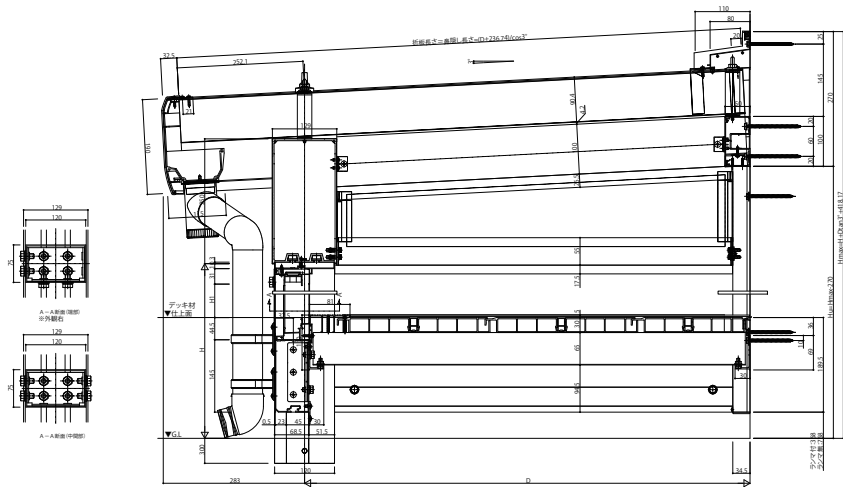

# ジーテラスneo テラス囲い 床納まり

## ■ジーテラスneo テラス囲い 床納まり

### ■平面図

### ■平面図

B-B断面