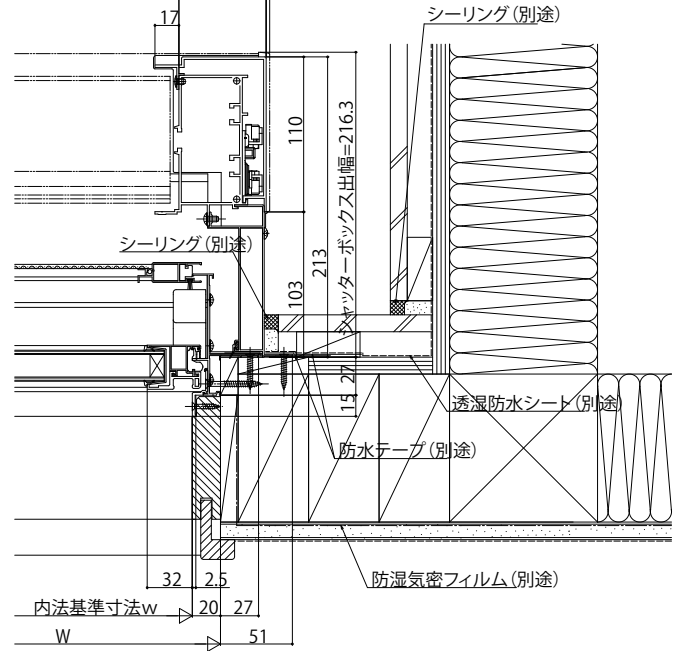

## ■X-BLIND 先付枠 窓タイプ 半外付型

●「エピソード II NEO」引違い窓 ジョイント窓対応枠に取付けた場合

外観姿図

●入隅納まりの場合

シャッターボックス幅=シャッターw+128.8  
シャッターw=W-59 61.9 2.5

●ルーバー 9尺系の場合