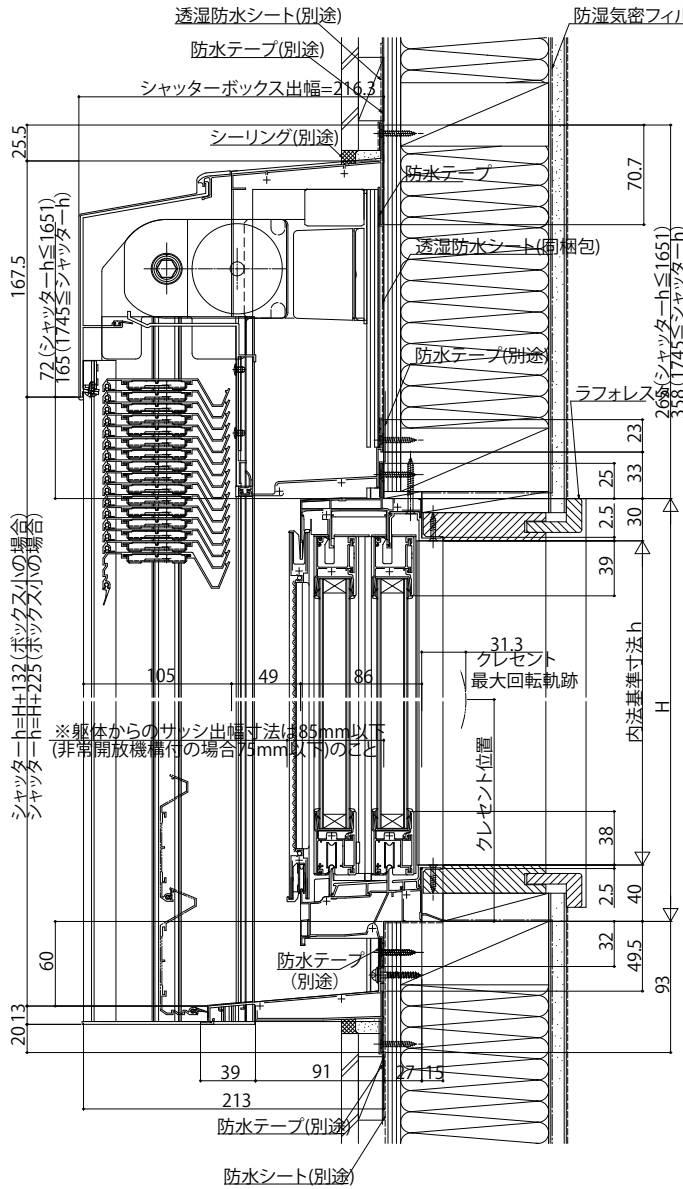

# リモコン外付ブラインド X-BLIND(先付枠)

## ■X-BLIND 先付枠 窓タイプ 半外付型

●「エピソード II NEO」引違い窓 ジョイント窓対応枠に取付けた場合

外観姿図

●入隅納まりの場合

シャッターボックス幅=シャッターw+128.8  
シャッターw=W-59 61.9 2.5

●ルーバー 9尺系の場合