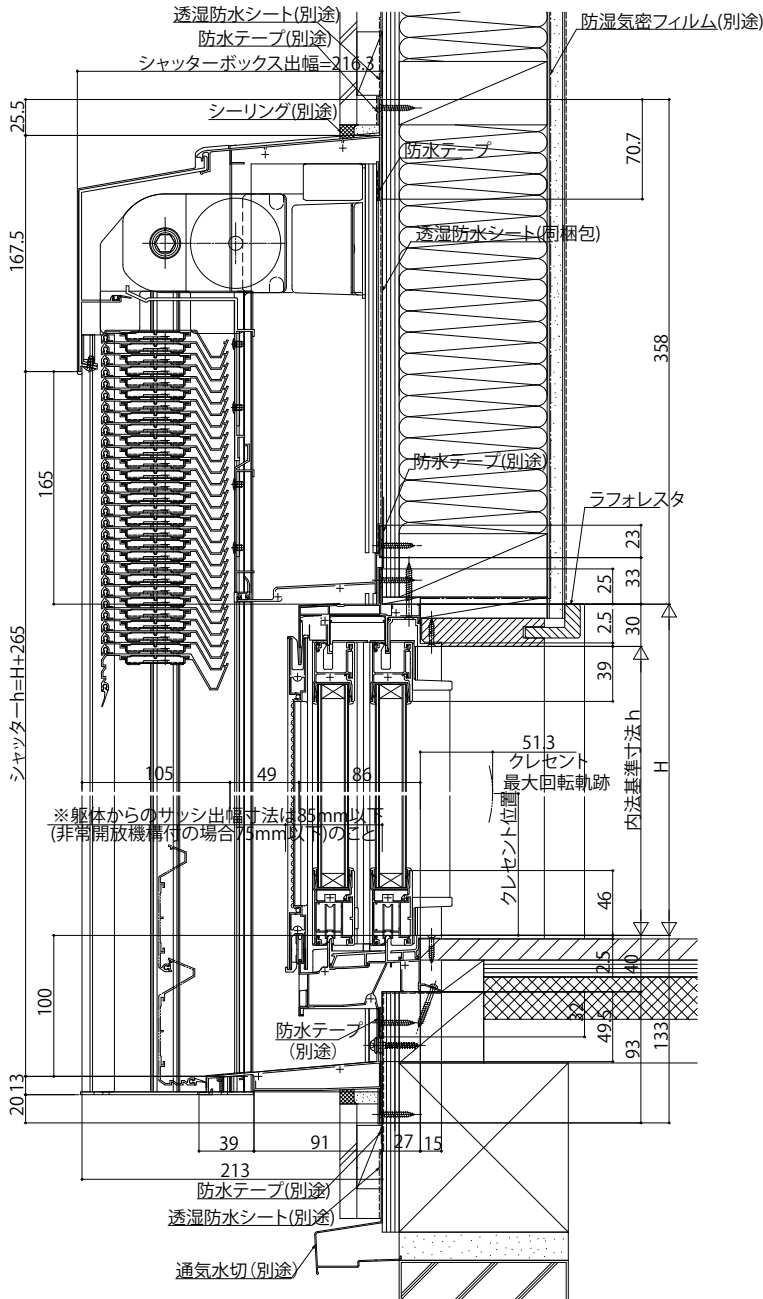

リモコン外付ブラインド X-BLIND(先付枠)

■X-BLIND 先付枠 テラスタイプ 在来/半外付型

●「エピソード II NEO」引違い窓 ジョイント窓対応枠に取付けた場合

外観姿図

※躯体からのガラス出幅寸法は85mm以下
(非常開放機構付の場合75mm以下)のごと

●ルーバー 9尺系の場合