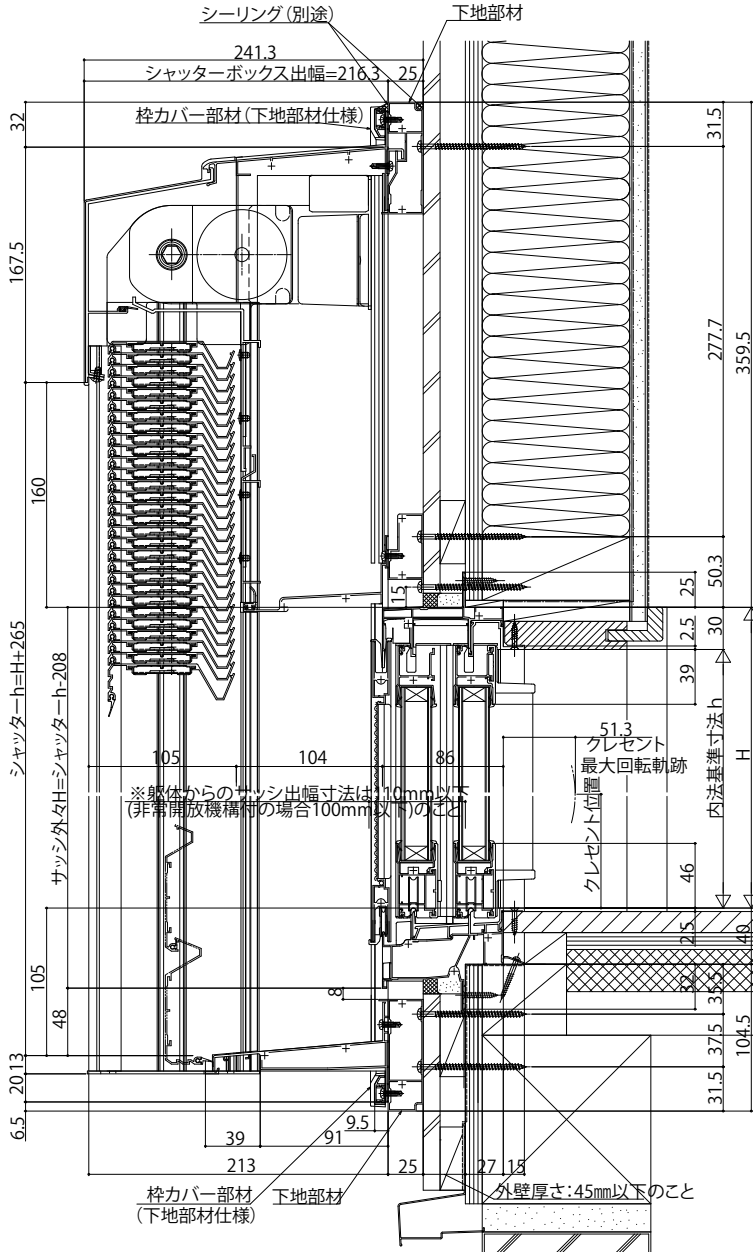

# リモコン外付ブラインド X-BLIND(リフォーム枠)

## ■X-BLIND リフォーム枠 テラスタイプ 在来/半外付型

●「エピソード II NEO」引違い窓 ジョイント窓対応枠に取付けた場合

外観姿図

●ルーバー 9尺系の場合