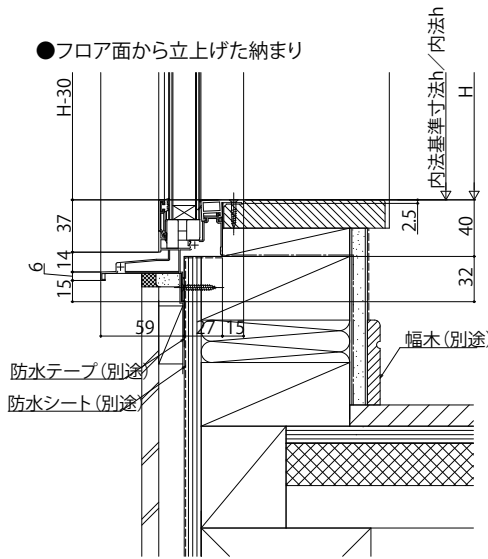

エピソードII NEO FIX窓 スリムフレーム 在来

■FIX窓 スリムフレーム

●窓タイプの場合

内観姿図

●テラスタイプの場合

●フロア面から上げた納まり

内観姿図

※フロア面から上げない場合は、掃除機や玩具等の衝突による、ガラス割れに十分ご注意ください。

注意

ガラス割れなどの事故を未然に防ぐため、フロア面から少し立ち上げてガラス面とフロア面が同じにならないように配慮してください。