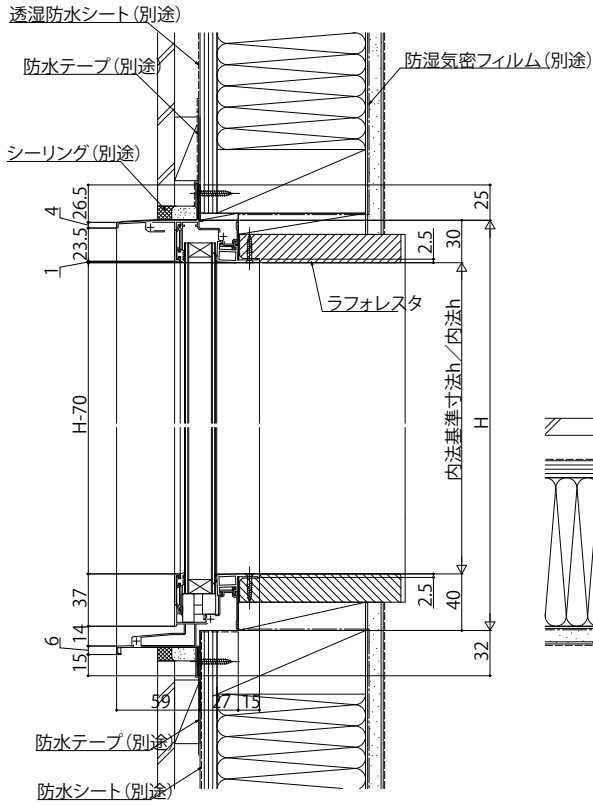

エピソードII NEO FIX窓 スリムフレーム 在来

■FIX窓 スリムフレーム

●窓タイプの場合

内観姿図

●テラスタイプの場合

●フロア面から上げた納まり

内観姿図

※フロア面から上げない場合は、掃除機や玩具等の衝突による、ガラス割れに十分ご注意ください。

注意

ガラス割れなどの事故を未然に防ぐため、フロア面から少し立ち上げてガラス面とフロア面が同じにならないように配慮してください。