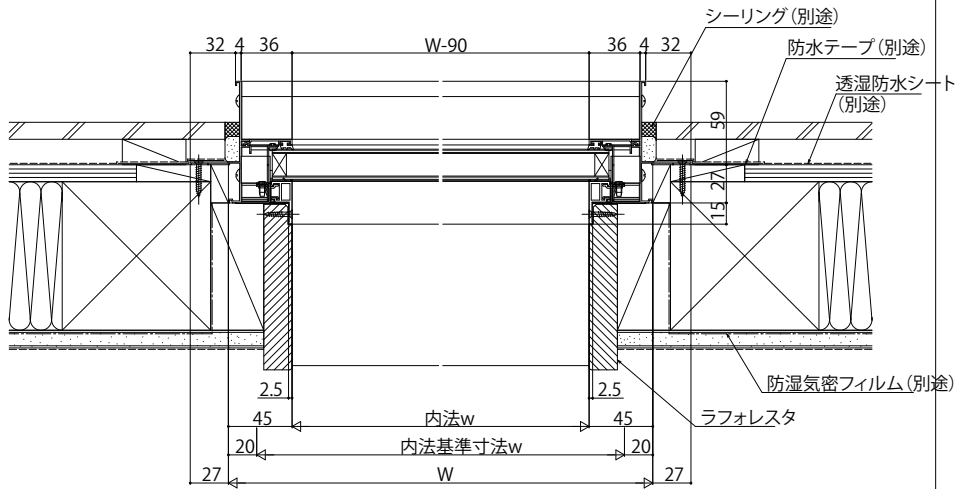

エピソードII NEO FIX窓 スリムフレーム 在来

■FIX窓 スリムフレーム

●窓タイプの場合

内観姿図

●テラスタイプの場合

●フロア面から上げた納まり

内観姿図

※フロア面から上げない場合は、掃除機や玩具等の衝突による、ガラス割れに十分ご注意ください。

注意

ガラス割れなどの事故を未然に防ぐため、フロア面から少し立ち上げてガラス面とフロア面が同じにならないように配慮してください。