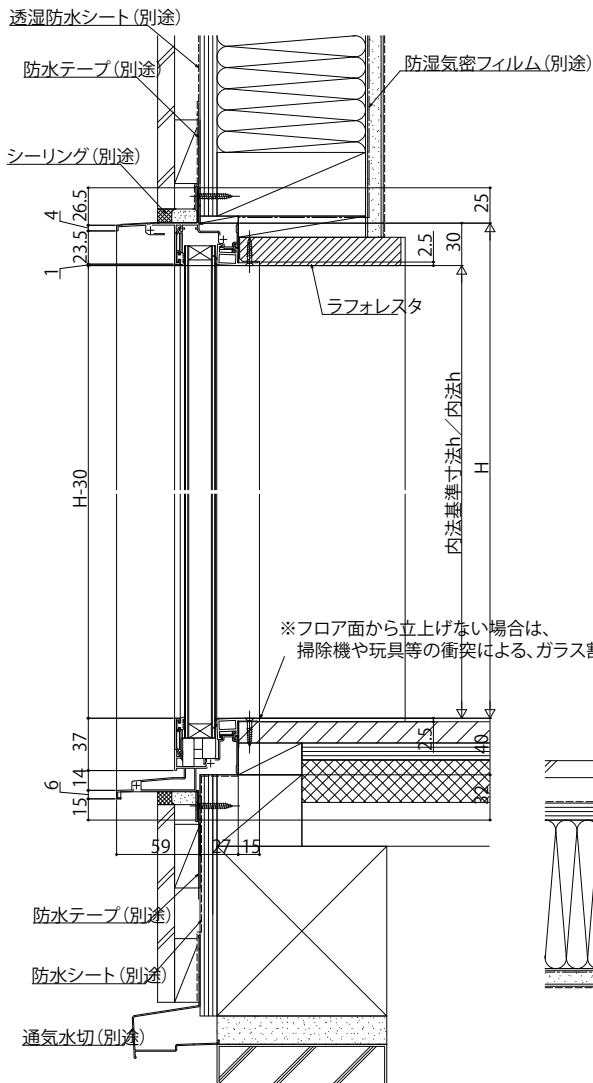

エピソードII NEO FIX窓 スリムフレーム 在来

■FIX窓 スリムフレーム

●窓タイプの場合

内観姿図

●テラスタイプの場合

●フロア面から上げた納まり

内観姿図

※フロア面から上げない場合は、掃除機や玩具等の衝突による、ガラス割れに十分ご注意ください。

注意

ガラス割れなどの事故を未然に防ぐため、フロア面から少し立ち上げてガラス面とフロア面が同じにならないように配慮してください。