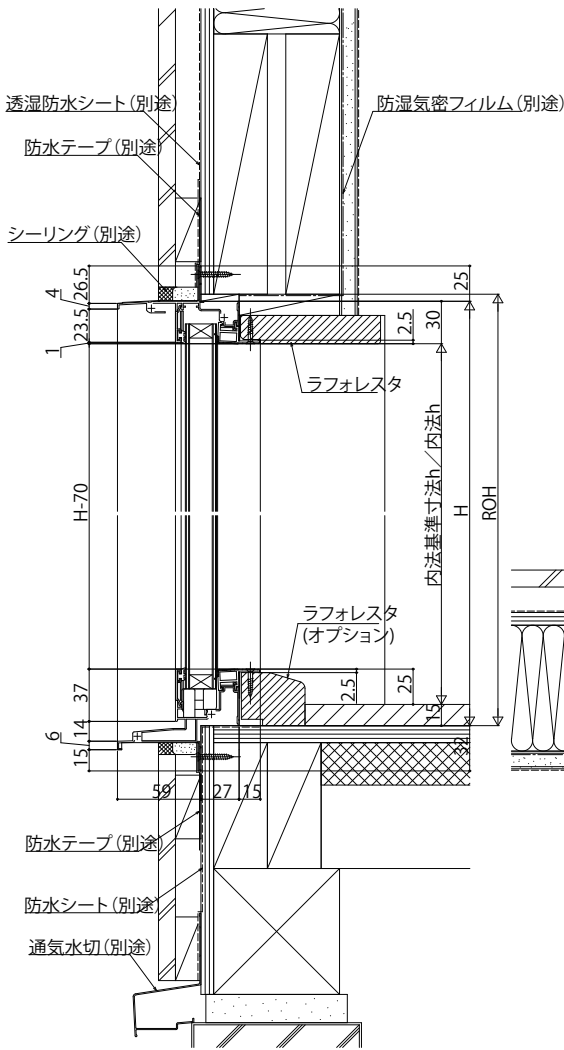

エピソードII NEO FIX窓 スリムフレーム 2×4

■FIX窓 スリムフレーム

●テラスタイプの場合

内観姿図

注意

ガラス割れなどの事故を未然に防ぐため、フロア面から少し立ち上げてガラス面とフロア面が同じにならないように配慮してください。フロア面から立たせない場合は、掃除機や玩具等の衝突によるガラス割れに十分ご注意ください。