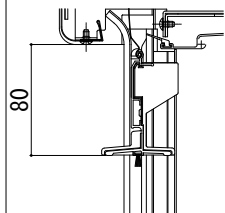

在来

外観姿図

■下枠フラット引違い窓 3枚建用シャッター 手動シャッター リモコンシャッター 在来/半外付型

- キックプレート付の場合
- 「リウッドデッキ」との組合せの場合

●リモコンシャッターの場合

●リモコンシャッターの場合