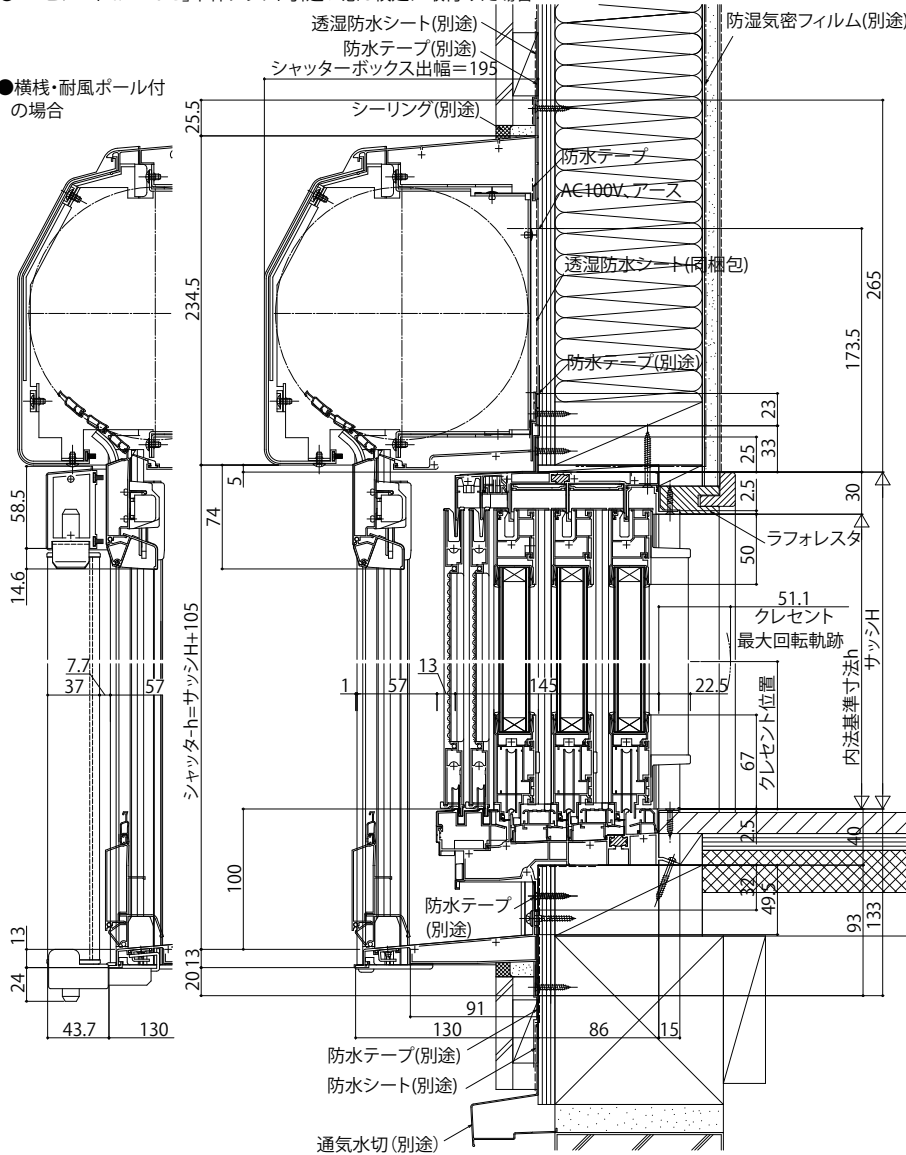

エピソードII NEO-B

■リモコンスリットシャッターGR 先付枠 テラスタイプ 在来／半外付型

●「エピソードII NEO-B」下枠フラット引違い窓3枚建に取付けた場合

●横棧・耐風ポール付の場合

外観姿図

横棧・耐風ポール付

●横棧・耐風ポール付の場合