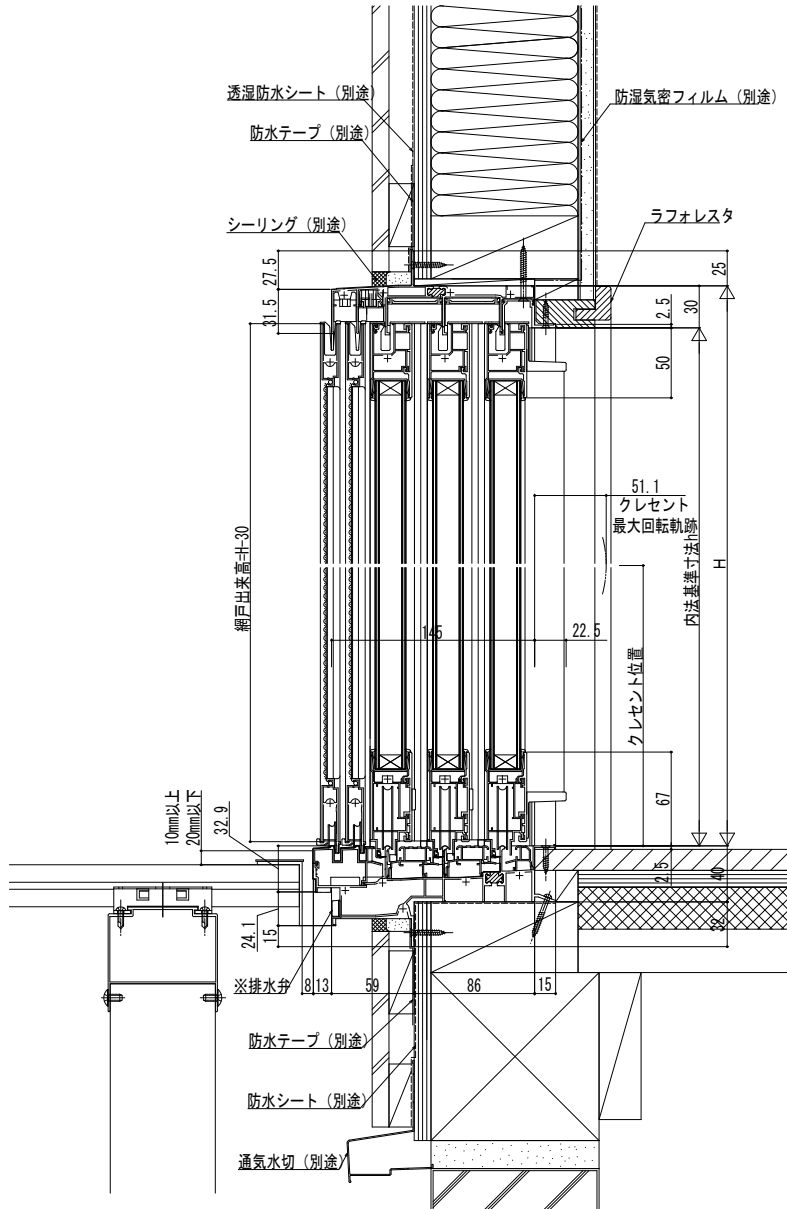

■下枠フラット引違い窓 3枚建(キックプレート無の場合) 在来/半外付型

●「リウッドデッキ」との組合せの場合

内観姿図

※「リウッドデッキ200」を施工した納まり例です。
 その他のデッキ材を使用する場合は、デッキ材の説明書に準じてください。
 ※下枠前面に排水弁があります。
 漏水の原因となりますので、モルタル等で絶対にふさがらないでください。