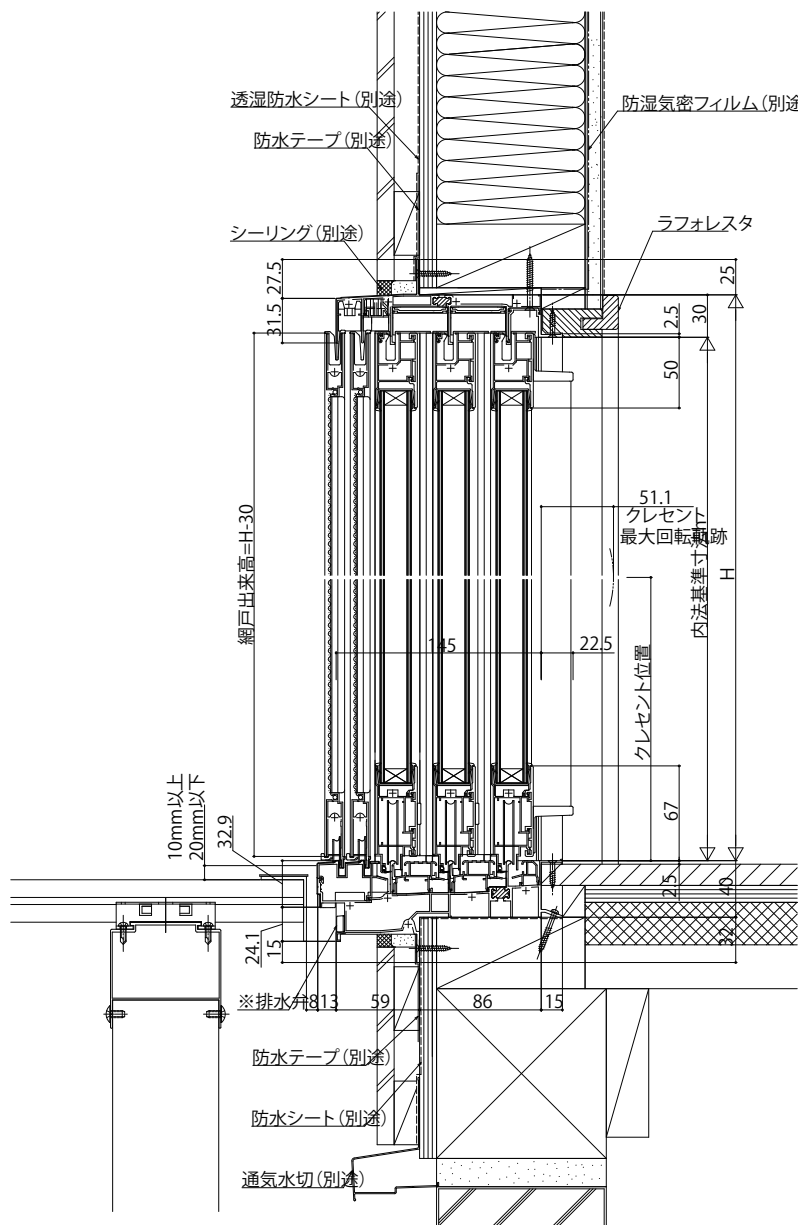

■下枠フラット引違い窓 3枚建(キックプレート無の場合) 在来/半外付型

●「リウッドデッキ」との組合せの場合

内観姿図

※「リウッドデッキ200」を施工した納まり例です。
 その他のデッキ材を使用する場合は、デッキ材の説明書に準じてください。
 ※下枠前面に排水弁があります。
 漏水の原因となりますので、モルタル等で絶対にふさがないようにください。