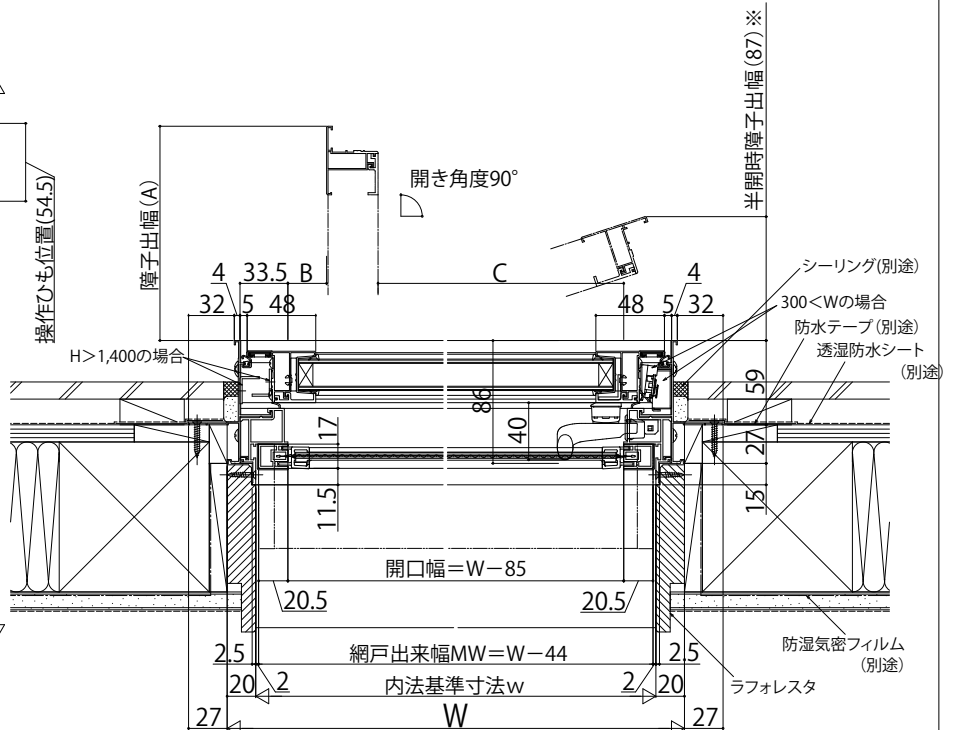

## ■横スリットすべり出し窓

- 窓額縁納まり
- 内開き網戸XMV(h0 1 8・0 2 3)を取付けた場合

在来

内観姿図

## ■たてスリットすべり出し窓

- 上げ下げロール網戸 XMWを取付けた場合
- 窓額縁納まり

在来

内観姿図

※セーフティストッパー付の場合(W>300かつH>534)