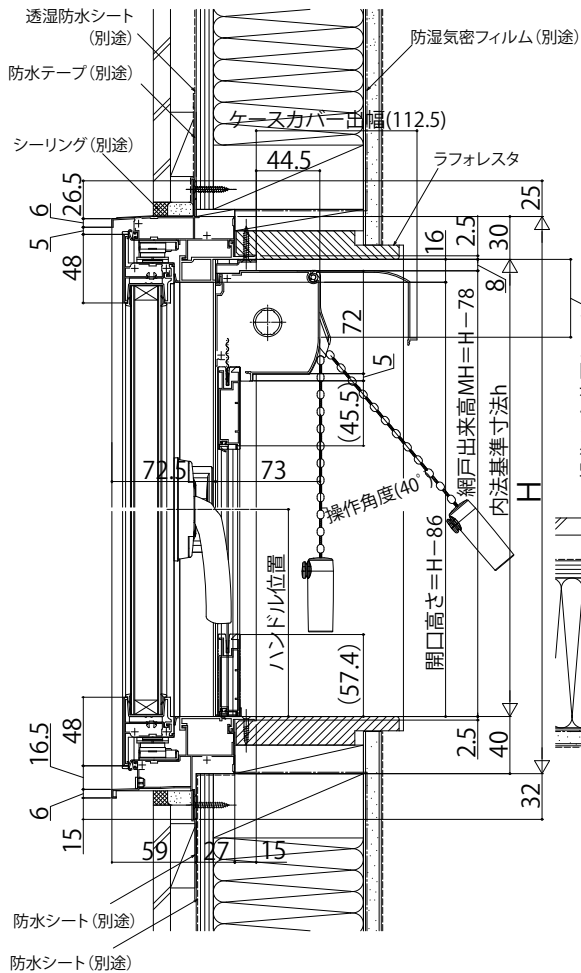

## ■横スリットすべり出し窓

- 窓額縁納まり
- 内開き網戸XMV(h0 1 8・0 2 3)を取付けた場合

在来

内観姿図

## ■たてスリットすべり出し窓

- 上げ下げロール網戸 XMWを取付けた場合
- 窓額縁納まり

在来

内観姿図

※セーフティストッパー付の場合(W>300かつH>534)