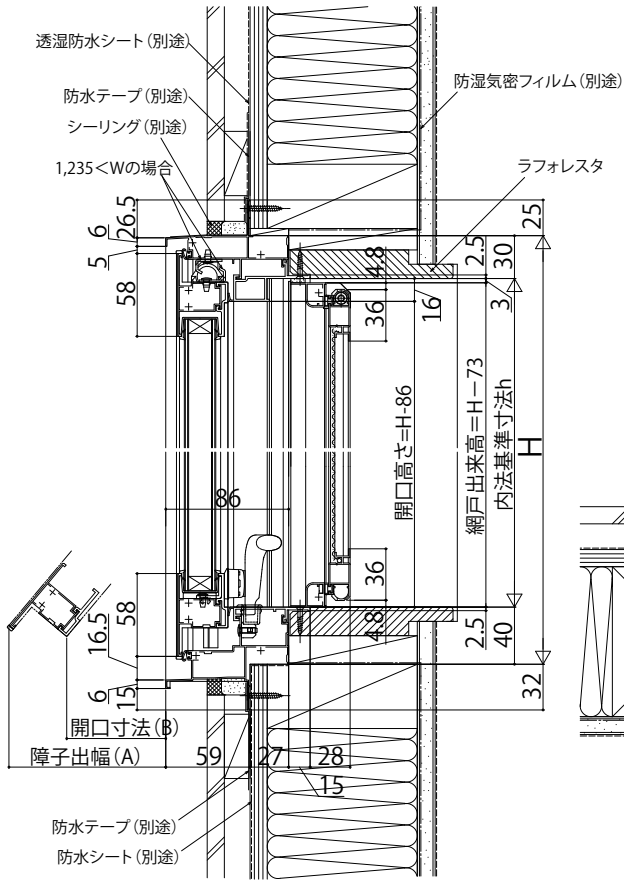

# エピソード II NEO 横スリットすべり出し窓

## ■横スリットすべり出し窓

- 窓額縁納まり
- 内開き網戸XMV(h0 1 8・0 2 3)を取付けた場合

在来

内観姿図

## ■たてスリットすべり出し窓

- 上げ下げロール網戸 XMWを取付けた場合
- 窓額縁納まり

在来

内観姿図

※セーフティストッパー付の場合(W>300かつH>534)