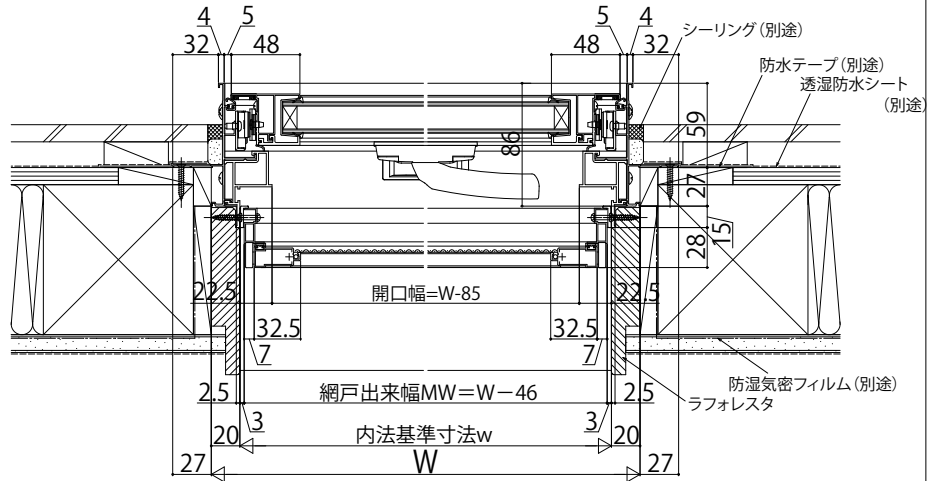

## ■横スリットすべり出し窓

- 窓額縁納まり
- 内開き網戸XMV(h0 1 8・0 2 3)を取付けた場合

在来

内観姿図

## ■たてスリットすべり出し窓

- 上げ下げロール網戸 XMWを取付けた場合
- 窓額縁納まり

在来

内観姿図

※セーフティストッパー付の場合(W>300かつH>534)