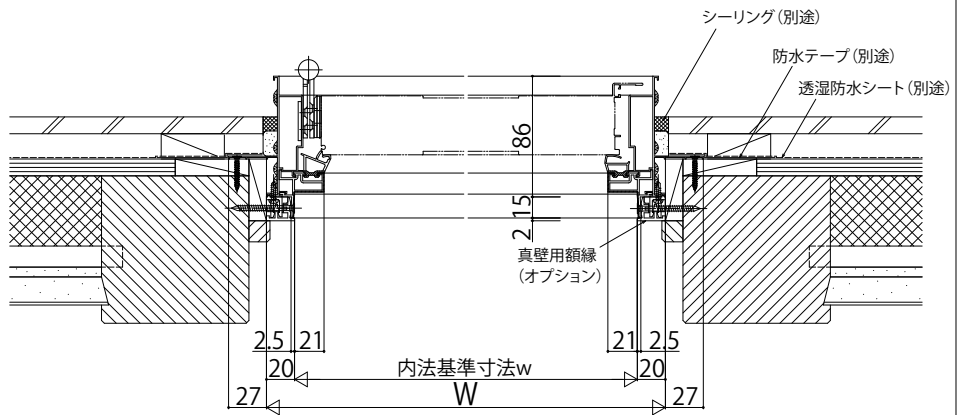

■通風ドア・勝手口ドア・テラスドア 共通オプション

●真壁用額縁

在来

内観姿図

■勝手口ドア用 オプション 在来・2×4

●断熱腰パネル

在来

2×4

外観姿図