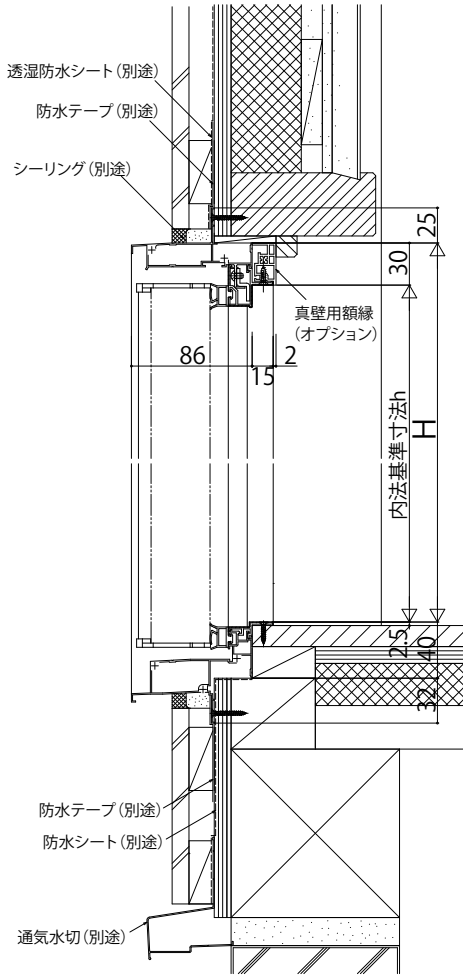

■通風ドア・勝手口ドア・テラスドア 共通オプション

●真壁用額縁

在来

内観姿図

■勝手口ドア用 オプション 在来・2×4

●断熱腰パネル

在来

2×4

外観姿図