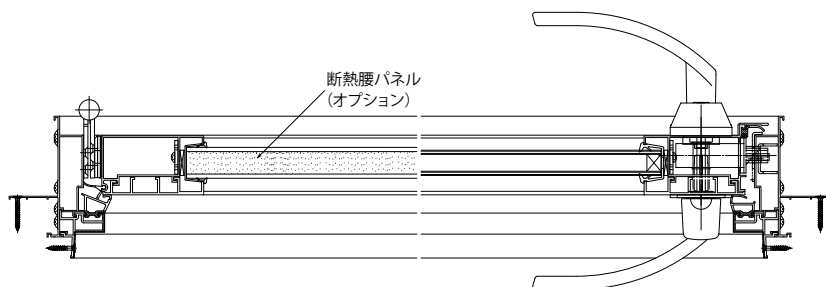

■通風ドア・勝手口ドア・テラスドア 共通オプション

●真壁用額縁

在来

内観姿図

■勝手口ドア用 オプション 在来・2×4

●断熱腰パネル

在来

2×4

外観姿図