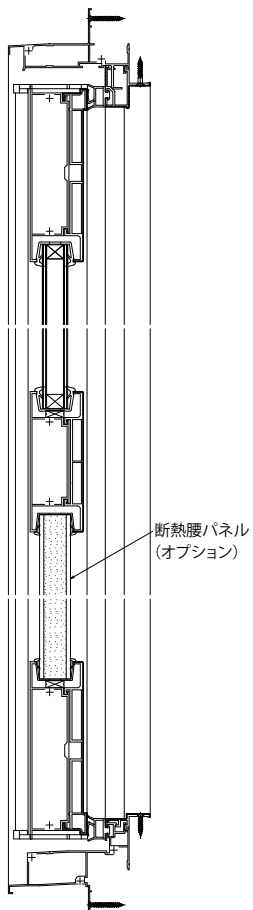

■通風ドア・勝手口ドア・テラスドア 共通オプション

●真壁用額縁

在来

内観姿図

■勝手口ドア用 オプション 在来・2×4

●断熱腰パネル

在来

2×4

外観姿図