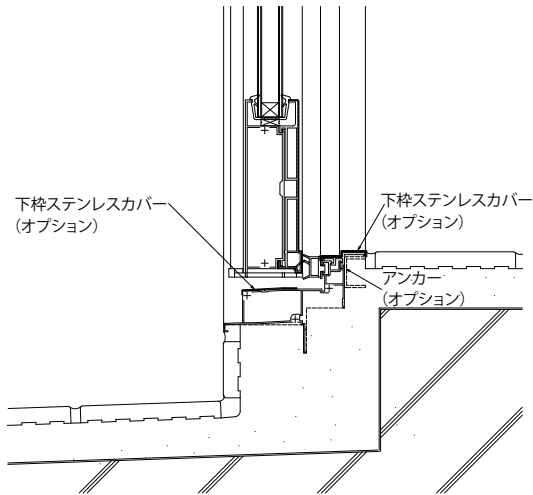

■通風ドア・勝手口ドア・テラスドア 共通オプション

●下枠ステンレスカバー・アンカーセット

●勝手口ドア・テラスドア用

●標準枠の場合

●単純段差下枠仕様の場合

●通風ドア用

●標準枠の場合

●単純段差下枠仕様の場合