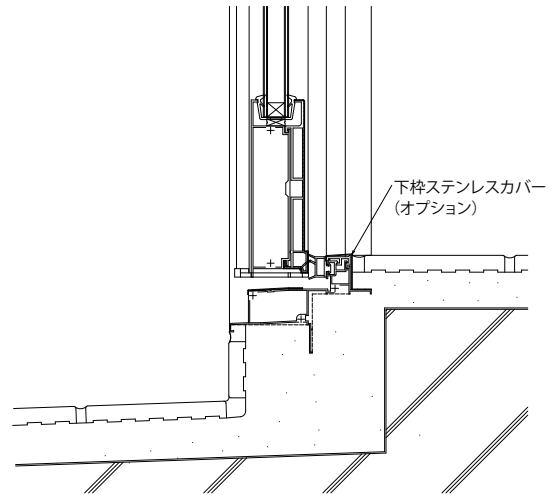

■通風ドア・勝手口ドア・テラスドア 共通オプション

●下枠ステンレスカバー・アンカーセット

●勝手口ドア・テラスドア用

●標準枠の場合

●単純段差下枠仕様の場合

●通風ドア用

●標準枠の場合

●単純段差下枠仕様の場合