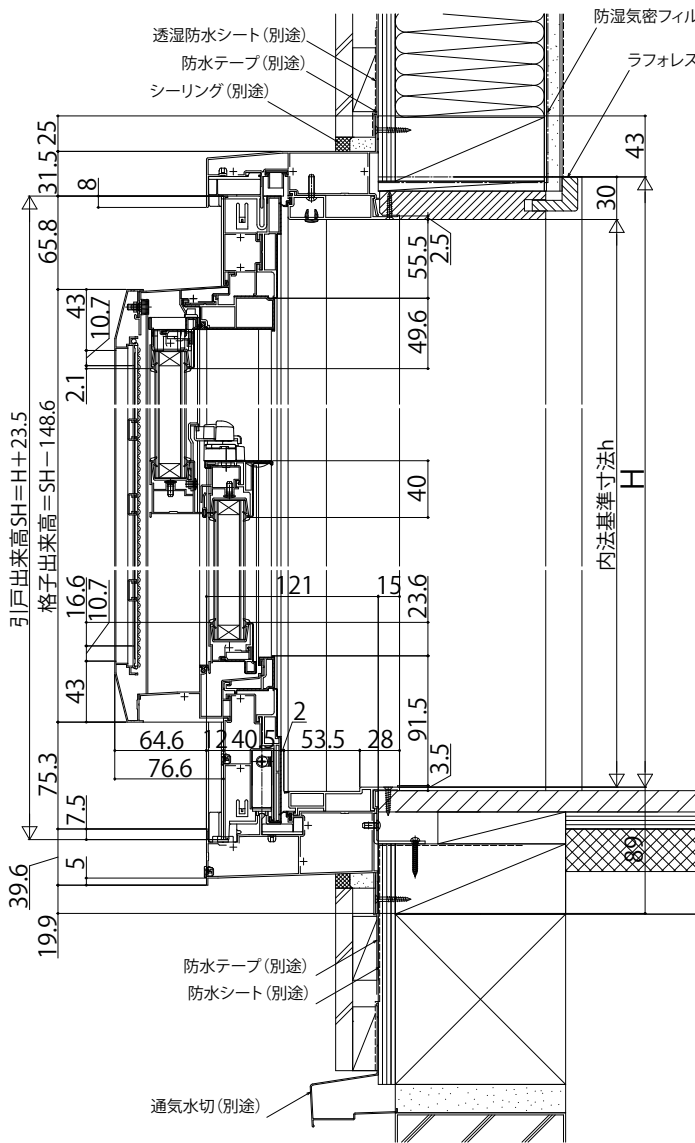

エピソード II NEO フロア納まり片引き戸 通風タイプ

■通風片引き戸 外付型

●セレクトBの場合

●セレクトAの場合