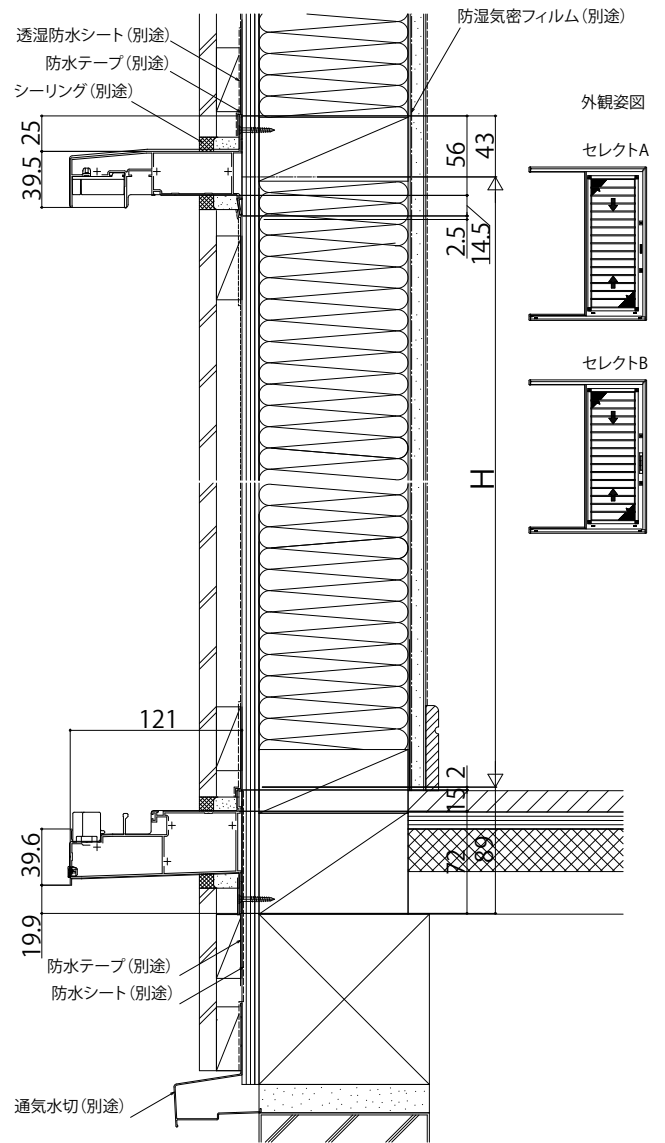

エピソード II NEO フロア納まり片引き戸 通風タイプ

■通風片引き戸 外付型

●セレクトBの場合

●セレクトAの場合