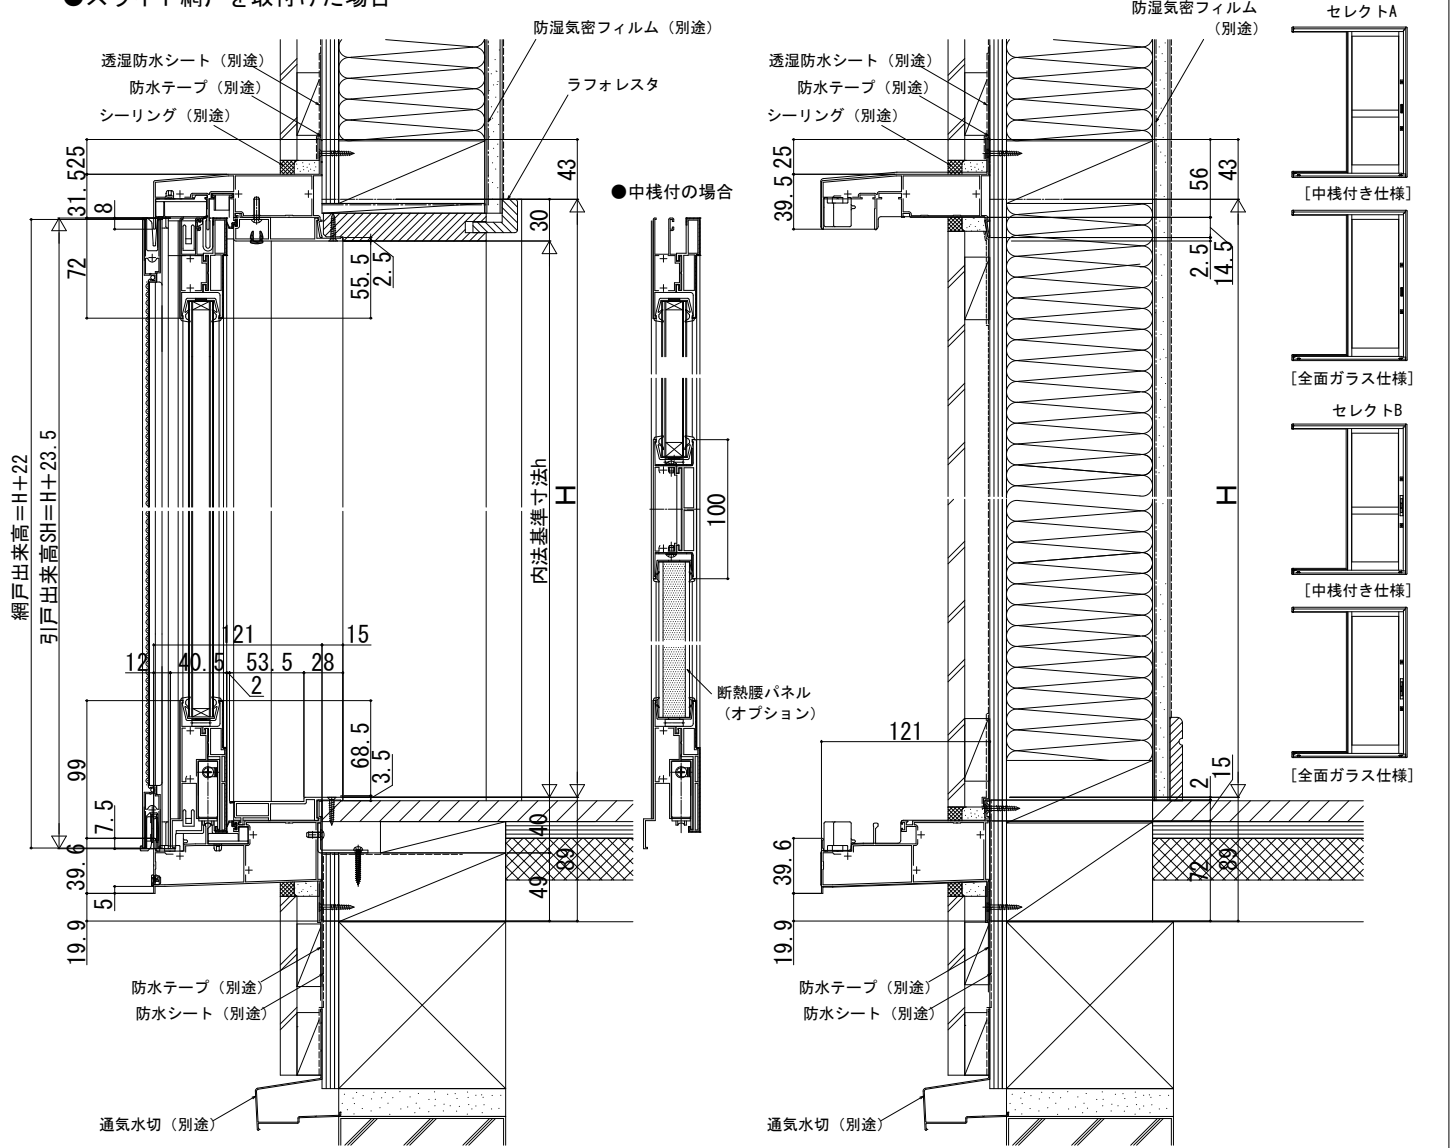

■片引き戸外付型 セレクトA(標準引手)／セレクトB(大型掘込引手)

●スライド網戸を取付けた場合

●セレクトBの場合

大型掘込引手部

●セレクトAの場合