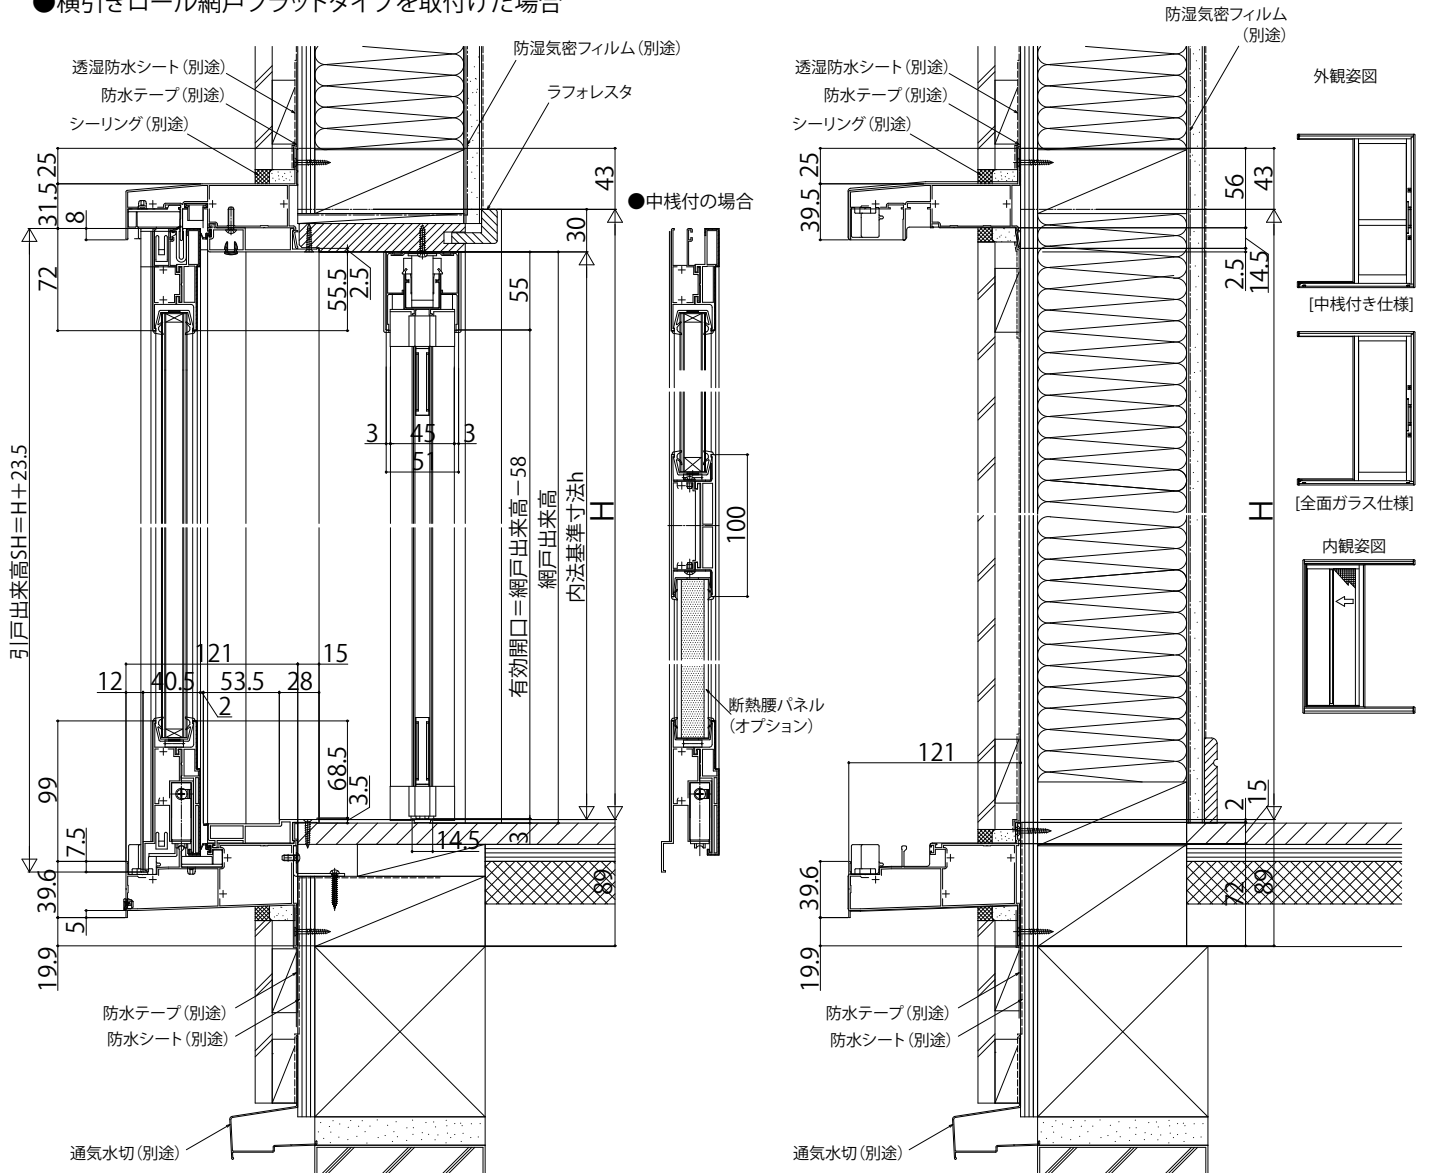

# エピソード II NEO フロア納まり片引き戸 採光タイプ セレクトC/D

## ■片引き戸 外付型セレクトC(内外バーハンドル)／セレクトD(外側バーハンドル)

### ●横引きロール網戸フラットタイプを取付けた場合