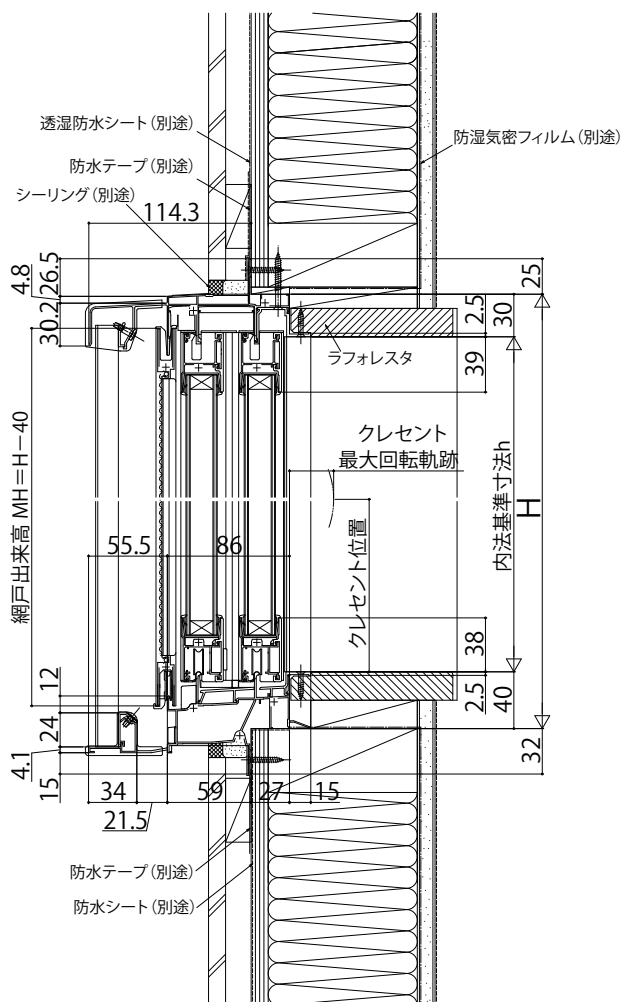

エピソード II NEO 面格子付引違い窓

在来

外觀姿図

■面格子付引違い窓 ジョイント窓対応枠 半外付型/アングル一体枠

●たて格子タイプ

H > 1,055の場合

※エピソード II NEO-Bの納まりは、エピソード II NEOジョイント窓対応枠と共通です。