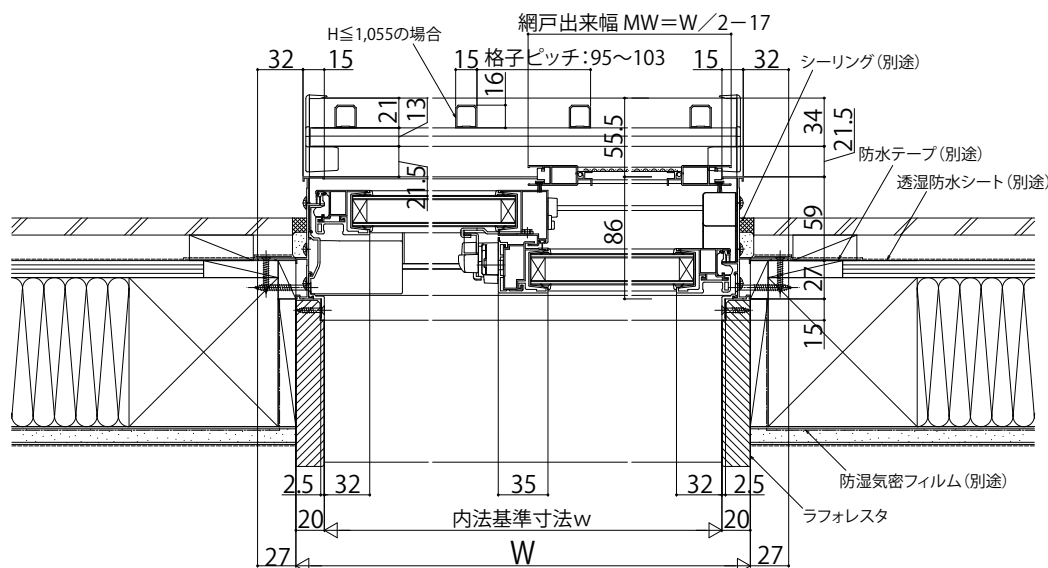

エピソード II NEO 面格子付引違い窓

在来

外觀姿図

■面格子付引違い窓 ジョイント窓対応枠 半外付型/アングル一体枠

●たて格子タイプ

H > 1,055の場合

※エピソード II NEO-Bの納まりは、エピソード II NEOジョイント窓対応枠と共通です。