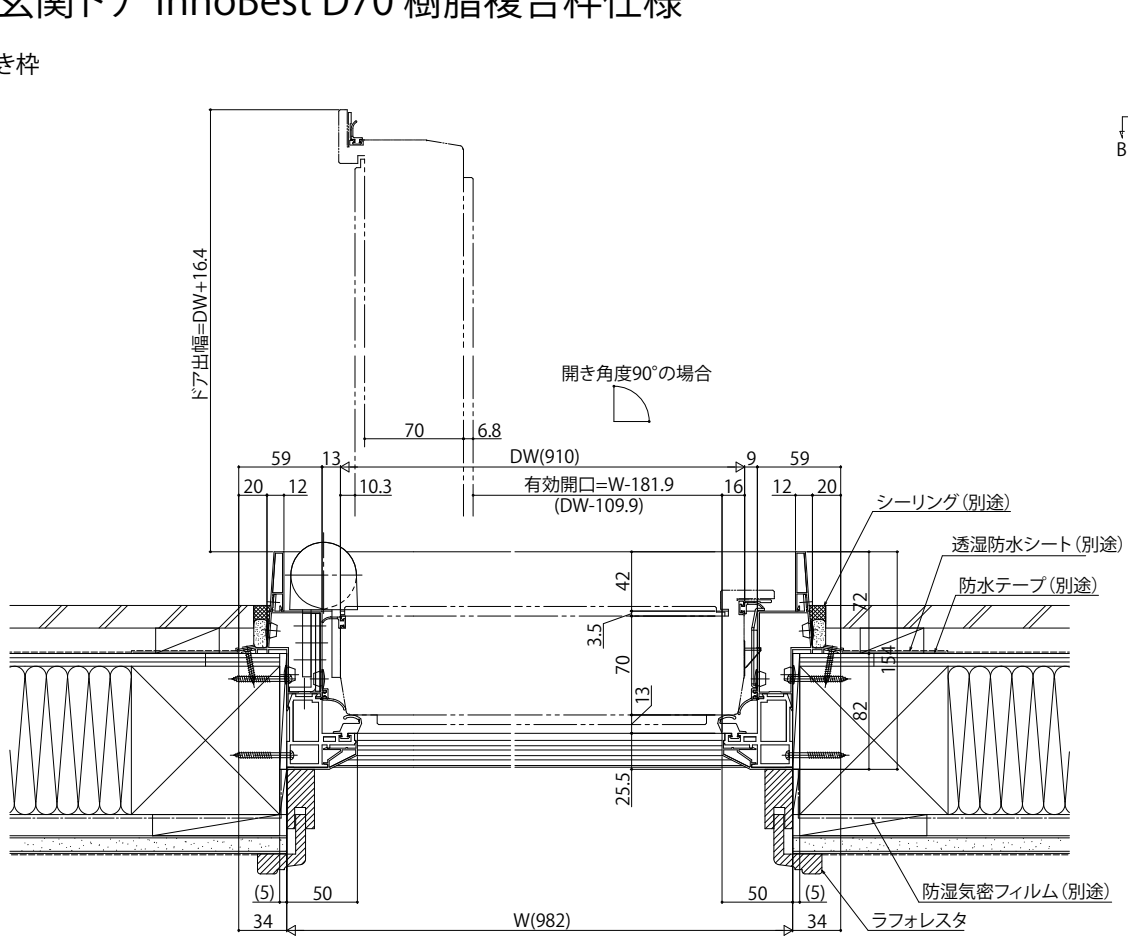

## ■高断熱玄関ドア InnoBest D70 樹脂複合枠仕様

- D70 片開き枠  
B-B'

- D70 樹脂複合枠仕様 片開き枠