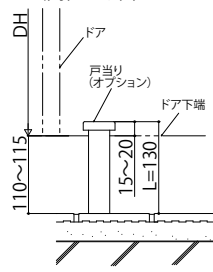

高断熱玄関ドア インベスト InnoBest D50

■高断熱玄関ドア InnoBest D50 型材断熱枠仕様

■片開き枠・親子枠・両開き枠

本商品は土間納まり専用商品です。

●ドア部 A-A

●ドア部 寒冷地下枠幅木(オプション取付例) ※幅木、幅木断熱材をカットした場合

●戸当り納まり図

戸当りラベル取付位置

玄関仕上げ面