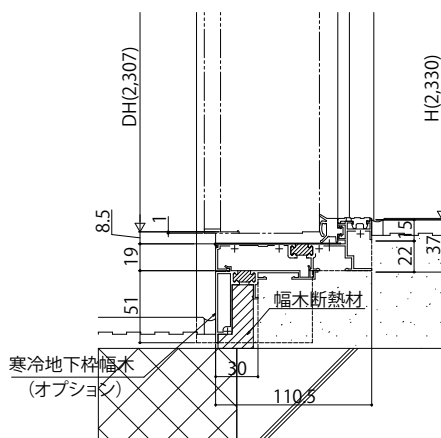

高断熱玄関ドア インベスト InnoBest D50

■高断熱玄関ドア InnoBest D50 型材断熱枠仕様

■片開き枠・親子枠・両開き枠

本商品は土間納まり専用商品です。

●ドア部 A-A

●ドア部 寒冷地下枠幅木(オプション取付例) ※幅木、幅木断熱材をカットした場合

●戸当り納まり図

戸当りラベル取付位置