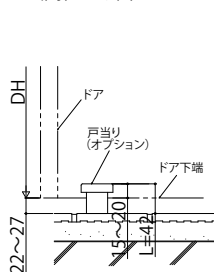

高断熱玄関ドア インベスト InnoBest D50

■高断熱玄関ドア InnoBest D50 型材断熱枠仕様

■片開き枠・親子枠・両開き枠

本商品は土間納まり専用商品です。

●ドア部 A-A

●ドア部 寒冷地下枠幅木(オプション取付例) ※幅木、幅木断熱材をカットした場合

●戸当り納まり図

戸当りラベル取付位置

玄関仕上げ面