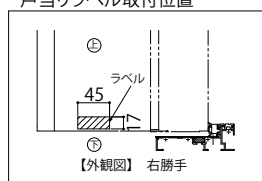

高断熱玄関ドア インベスト InnoBest D50

■高断熱玄関ドア InnoBest D50 型材断熱枠仕様

■片開き枠・親子枠・両開き枠

本商品は土間納まり専用商品です。

●ドア部 A-A

●ドア部 寒冷地下枠幅木(オプション取付例) ※幅木、幅木断熱材をカットした場合

●戸当り納まり図

戸当りラベル取付位置