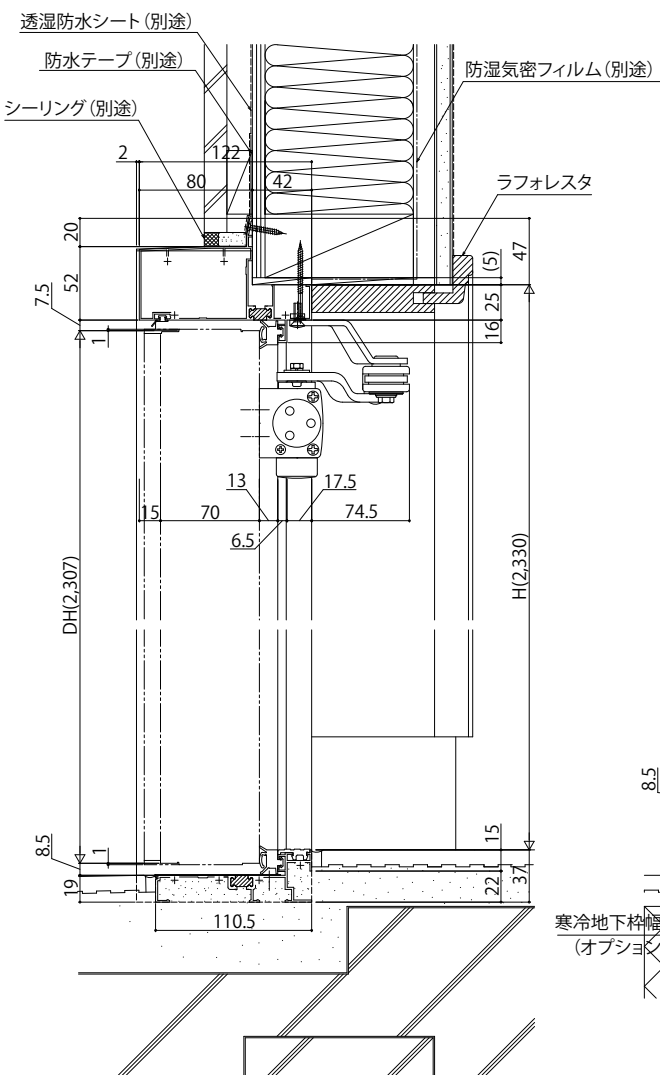

高断熱玄関ドア インベスト InnoBest D50

■高断熱玄関ドア InnoBest D50 型材断熱枠仕様

■片開き枠・親子枠・両開き枠

本商品は土間納まり専用商品です。

●ドア部 A-A

●ドア部 寒冷地下枠幅木(オプション取付例) ※幅木、幅木断熱材をカットした場合

●戸当り納まり図

戸当りラベル取付位置