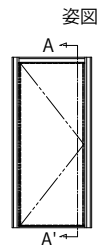

高断熱玄関ドア インベスト InnoBest D50

■高断熱玄関ドア InnoBest D50 型材断熱枠仕様

■片開き枠・親子枠・両開き枠

本商品は土間納まり専用商品です。

●ドア部 A-A

●ドア部 寒冷地下枠幅木(オプション取付例) ※幅木、幅木断熱材をカットした場合

●戸当り納まり図

戸当りラベル取付位置

玄関仕上げ面

玄関仕上げ面

玄関仕上げ面

室外側