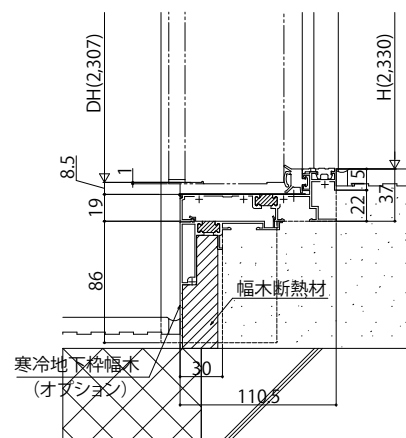

高断熱玄関ドア インベスト InnoBest D50

■高断熱玄関ドア InnoBest D50 型材断熱枠仕様

■片開き枠・親子枠・両開き枠

本商品は土間納まり専用商品です。

●ドア部 A-A

●ドア部 寒冷地下枠幅木(オプション取付例) ※幅木、幅木断熱材をカットした場合

●戸当り納まり図

戸当りラベル取付位置