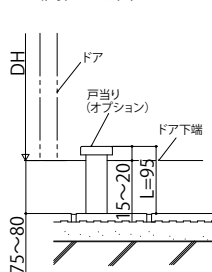

高断熱玄関ドア インベスト InnoBest D50

■高断熱玄関ドア InnoBest D50 型材断熱枠仕様

■片開き枠・親子枠・両開き枠

本商品は土間納まり専用商品です。

●ドア部 A-A

●ドア部 寒冷地下枠幅木(オプション取付例) ※幅木、幅木断熱材をカットした場合

●戸当り納まり図

戸当りラベル取付位置

玄関仕上げ面