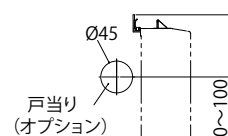

高断熱玄関ドア インベスト InnoBest D50

■高断熱玄関ドア InnoBest D50 型材断熱枠仕様

■片開き枠・親子枠・両開き枠

本商品は土間納まり専用商品です。

●ドア部 A-A

●ドア部 寒冷地下枠幅木(オプション取付例) ※幅木、幅木断熱材をカットした場合

●戸当り納まり図

戸当りラベル取付位置

玄関仕上げ面