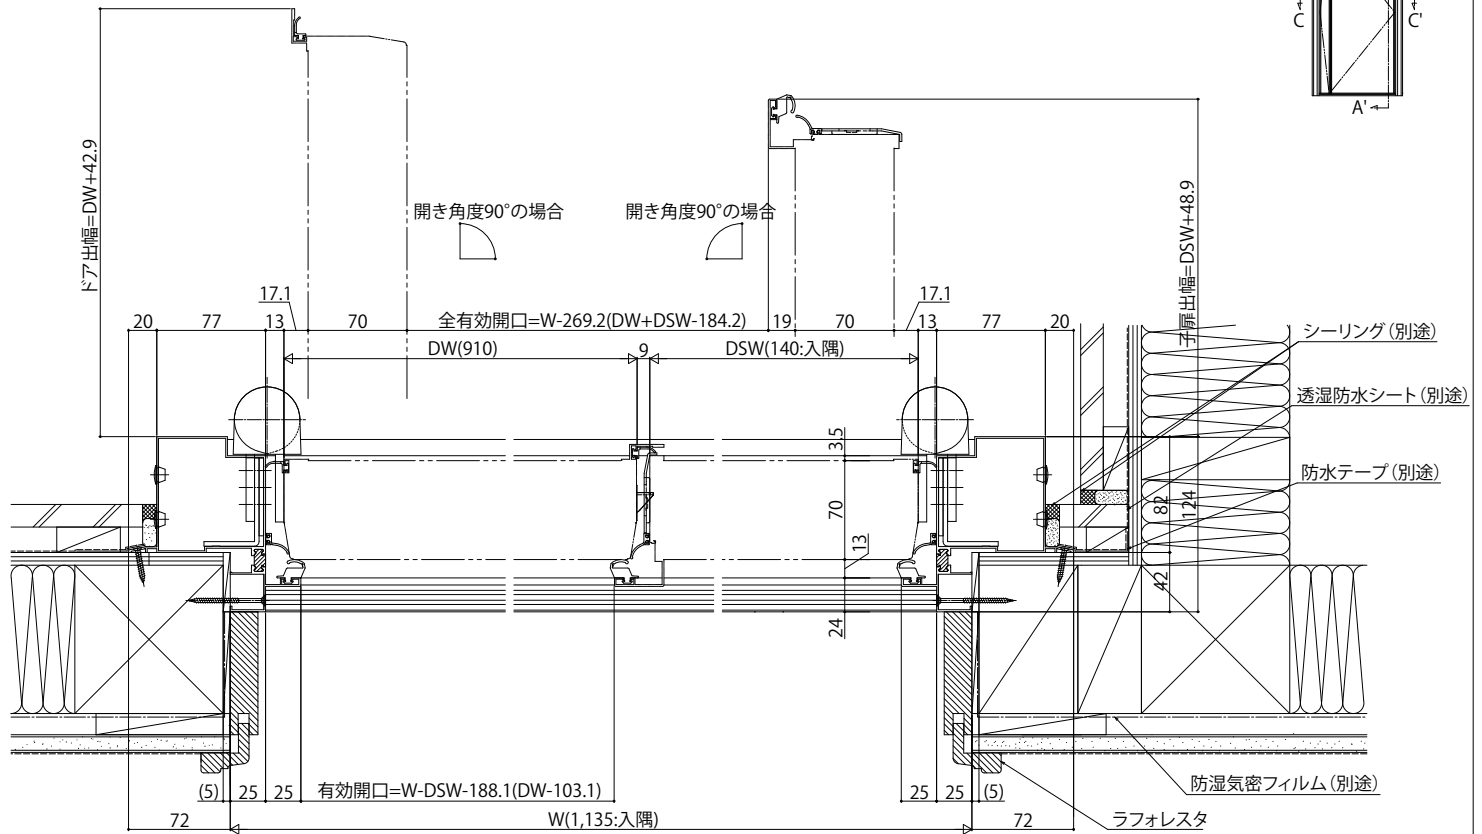

高断熱玄関ドア インベスト InnoBest D50

■高断熱玄関ドア InnoBest D50 形材断熱枠仕様

■親子(入隅用) 枠

C-C'

■親子・両開き枠

D-D'

E-E'