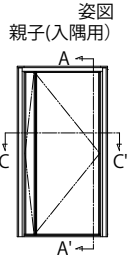

高断熱玄関ドア インベスト InnoBest D50

■高断熱玄関ドア InnoBest D50 形材断熱枠仕様

■親子(入隅用) 枠

C-C'

■親子・両開き枠

D-D'

E-E'