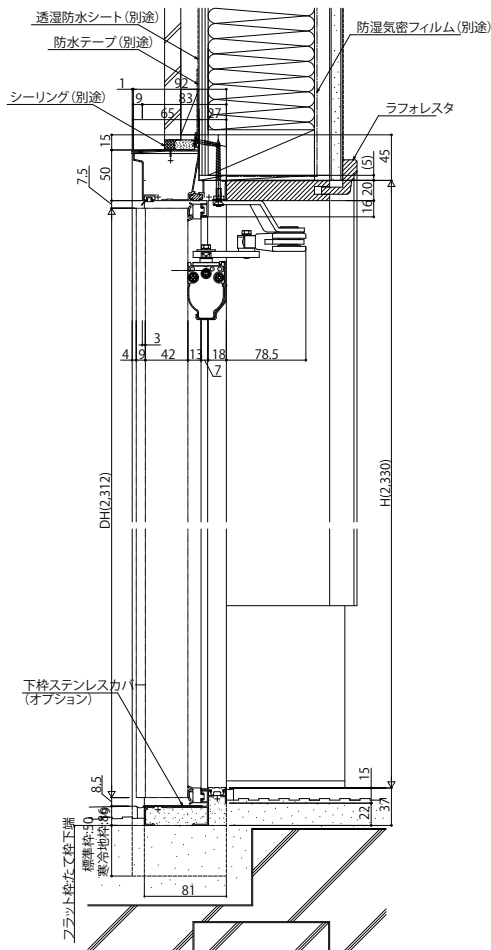

断熱玄関ドア ヴェナートD30

■断熱玄関ドア ヴェナートD30

■D2・D4仕様

■片開き枠・親子枠・両開き枠

本商品は土間納まり専用商品です。

●ドア部 D2仕様 A-A

■アルミ製内額縁(小)(オプション)仕様

●ドア部 D4仕様

●下枠幅木(オプション)取付例