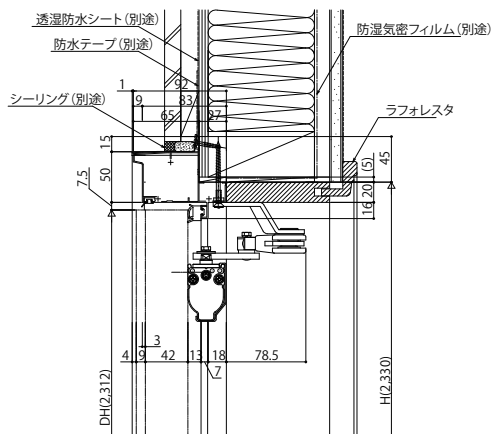

断熱玄関ドア ヴェナートD30

■断熱玄関ドア ヴェナートD30

■D2・D4仕様

■片開き枠・親子枠・両開き枠

本商品は土間納まり専用商品です。

●ドア部 D2仕様 A-A

■アルミ製内額縁(小)(オプション)仕様

●ドア部 D4仕様

●下枠幅木(オプション)取付例