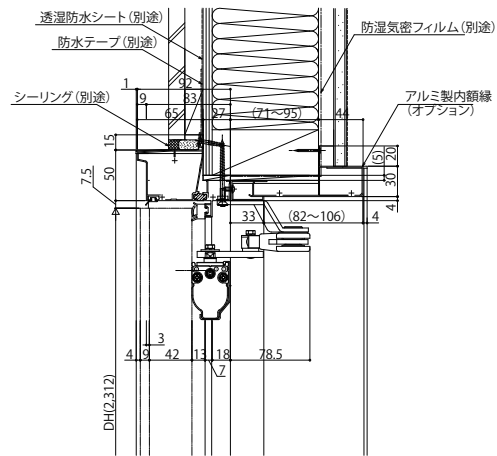

断熱玄関ドア ヴェナートD30

■断熱玄関ドア ヴェナートD30

■D2・D4仕様

■片開き枠・親子枠・両開き枠

本商品は土間納まり専用商品です。

●ドア部 D2仕様 A-A

■アルミ製内額縁(小)(オプション)仕様

●ドア部 D4仕様

●下枠幅木(オプション)取付例