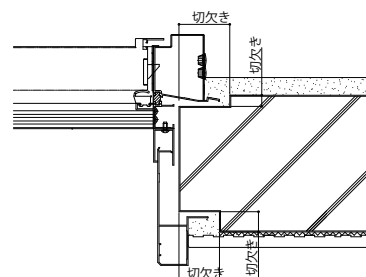

断熱玄関ドア ヴェナートD30

■断熱玄関ドア ヴェナートD30

■D2・D4仕様

●片開き枠 D2仕様

●片開き枠 D4仕様

■アルミ製内額縁 (小) (オプション)仕様

基礎部横断面図

■アルミ製内額縁 (小) (オプション)仕様

基礎部横断面図