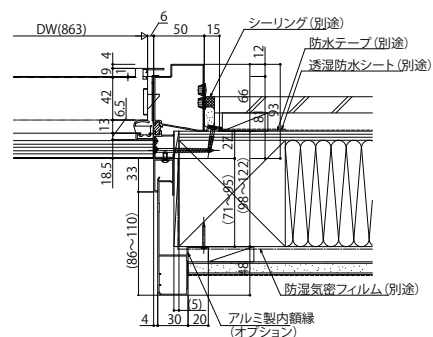

断熱玄関ドア ヴェナートD30

■断熱玄関ドア ヴェナートD30

■D2・D4仕様

●片開き枠 D2仕様

●片開き枠 D4仕様

■アルミ製内額縁 (小) (オプション)仕様

基礎部横断面図

■アルミ製内額縁 (小) (オプション)仕様

基礎部横断面図