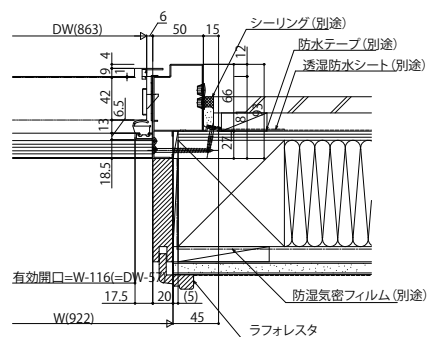

断熱玄関ドア ヴェナートD30

■断熱玄関ドア ヴェナートD30

■D2・D4仕様

●片開き枠 D2仕様

●片開き枠 D4仕様

■アルミ製内額縁 (小) (オプション)仕様

基礎部横断面図

■アルミ製内額縁 (小) (オプション)仕様

基礎部横断面図