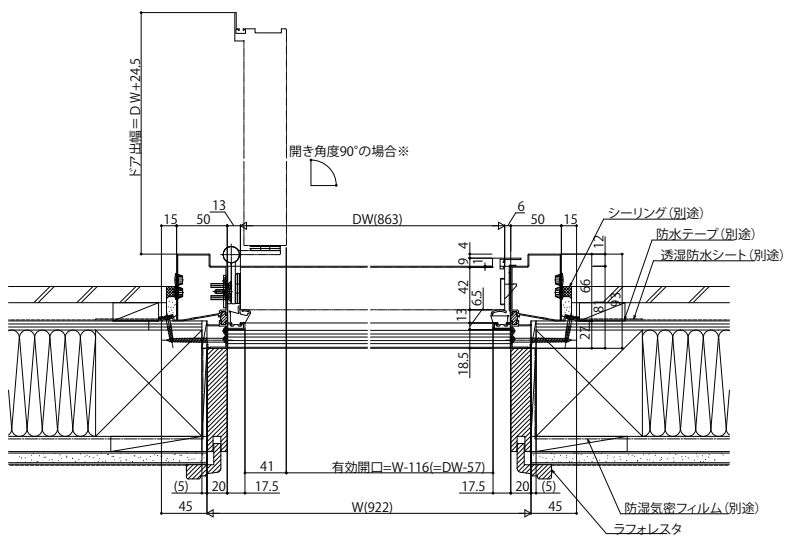

断熱玄関ドア ヴェナートD30

■断熱玄関ドア ヴェナートD30

■D2・D4仕様

●片開き枠 D2仕様

●片開き枠 D4仕様

■アルミ製内額縁 (小) (オプション)仕様

基礎部横断面図

■アルミ製内額縁 (小) (オプション)仕様

基礎部横断面図