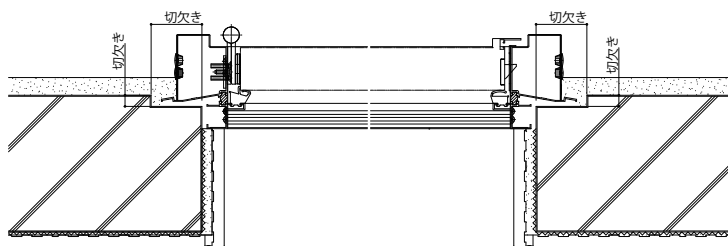

断熱玄関ドア ヴェナートD30

■断熱玄関ドア ヴェナートD30

■D2・D4仕様

●片開き枠 D2仕様

●片開き枠 D4仕様

■アルミ製内額縁 (小) (オプション)仕様

基礎部横断面図

■アルミ製内額縁 (小) (オプション)仕様

基礎部横断面図