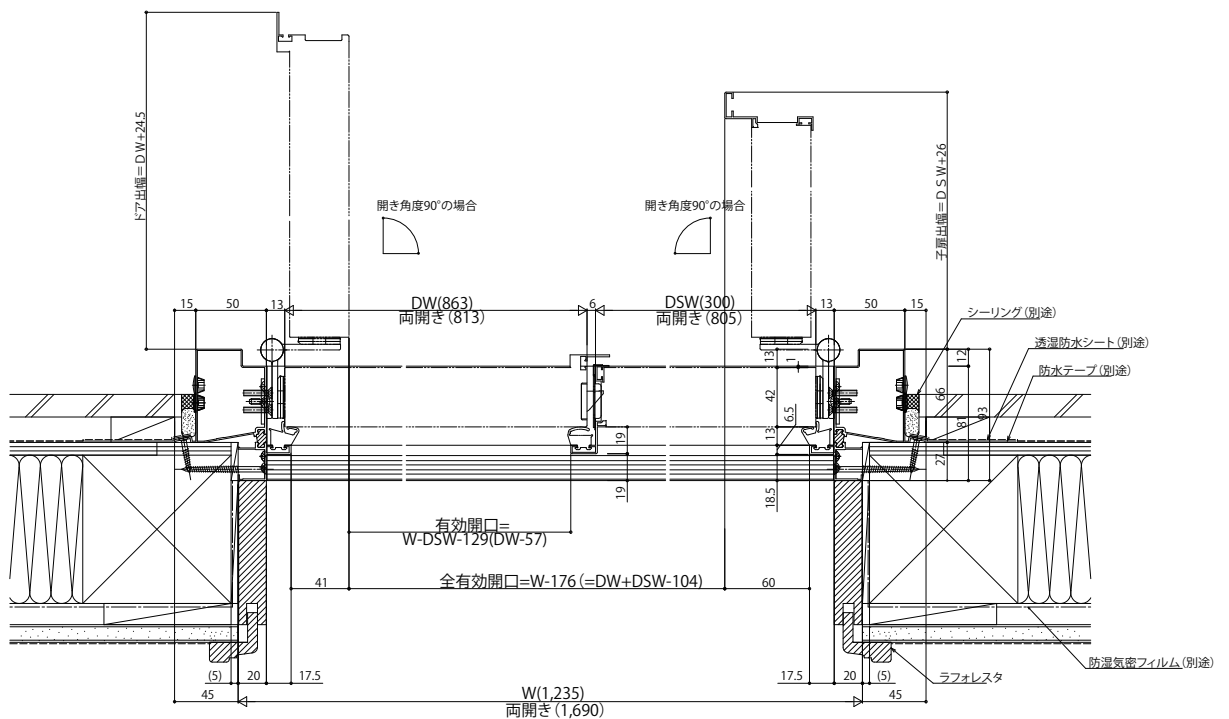

断熱玄関ドア ヴェナートD30

断熱玄関ドア ヴェナートD30

D2・D4仕様

●親子(入隅用)枠

●親子枠・両開き枠

※角度固定式のドアクローザーは開き角度90°の位置で固定できません(85°、129°で固定)。
フリーストップ仕様は70°以上の任意の開き角度で固定ができます。