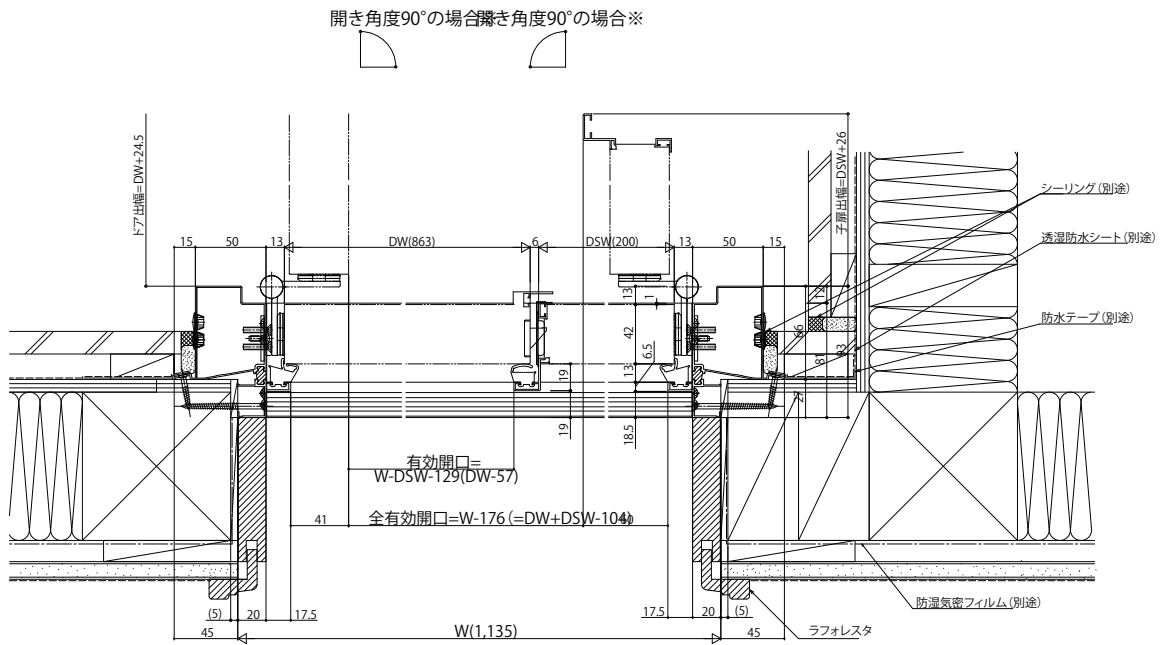

断熱玄関ドア ヴェナートD30

断熱玄関ドア ヴェナートD30

D2・D4仕様

●親子(入隅用)枠

●親子枠・両開き枠

※角度固定式のドアクローザーは開き角度90°の位置で固定できません(85°、129°で固定)。
フリーストップ仕様は70°以上の任意の開き角度で固定ができます。