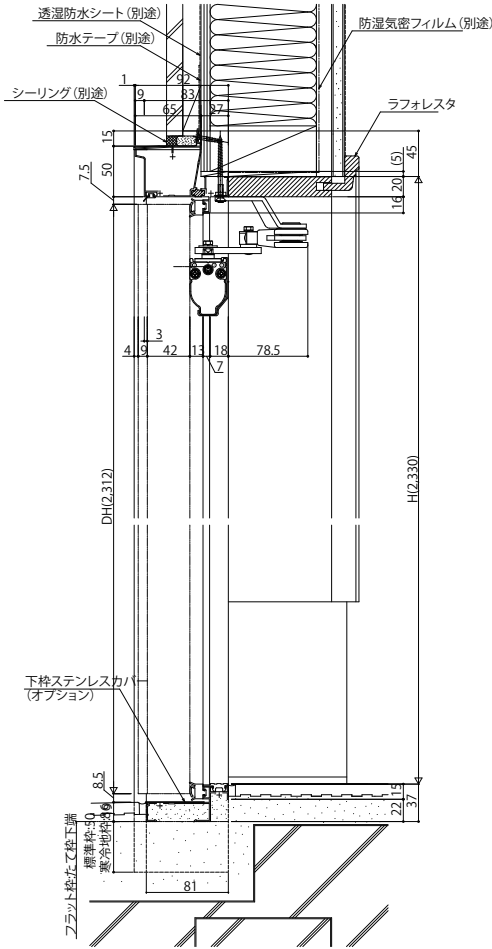

断熱玄関ドア ヴェナートD30

断熱玄関ドア ヴェナートD30

D2仕様

片袖FIX枠・両袖FIX枠

本商品は土間納まり専用商品です。

●ドア部 D2仕様

●袖部 D2仕様

●片袖FIX枠

●両袖FIX枠

※角度固定式のドアローラーは開き角度90°の位置で固定できません(85°、129°で固定)。
 フリーストップ仕様は70°以上の任意の開き角度で固定ができます。