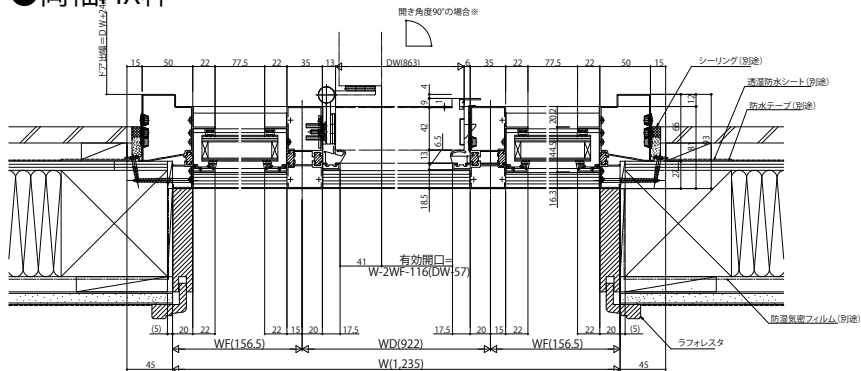

断熱玄関ドア ヴェナートD30

断熱玄関ドア ヴェナートD30

D2仕様

片袖FIX枠・両袖FIX枠

本商品は土間納まり専用商品です。

●ドア部 D2仕様

●袖部 D2仕様

●片袖FIX枠

●両袖FIX枠

※角度固定式のドアローラーは開き角度90°の位置で固定できません(85°、129°で固定)。
 フリーストップ仕様は70°以上の任意の開き角度で固定ができます。