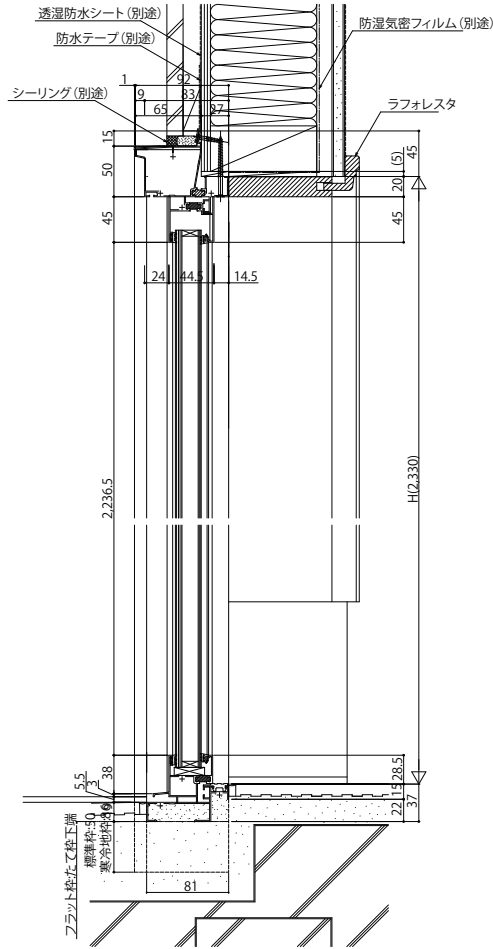

断熱玄関ドア ヴェナートD30

断熱玄関ドア ヴェナートD30

D2仕様

片袖FIX枠・両袖FIX枠

本商品は土間納まり専用商品です。

●ドア部 D2仕様

●袖部 D2仕様

●片袖FIX枠

●両袖FIX枠

※角度固定式のドアローラーは開き角度90°の位置で固定できません(85°、129°で固定)。
 フリーストップ仕様は70°以上の任意の開き角度で固定ができます。