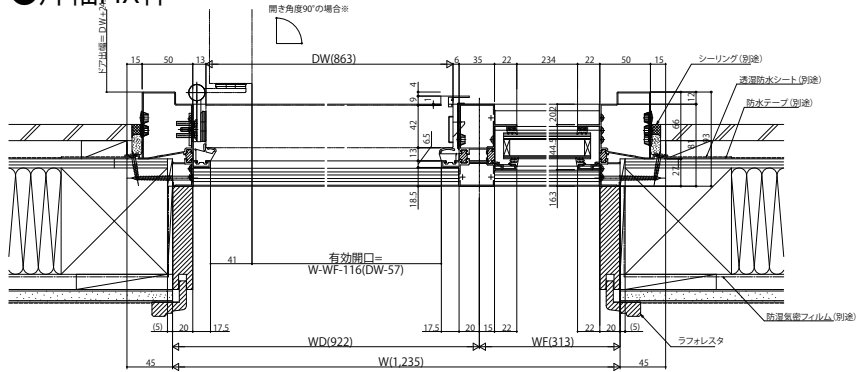

断熱玄関ドア ヴェナートD30

断熱玄関ドア ヴェナートD30

D2仕様

片袖FIX枠・両袖FIX枠

本商品は土間納まり専用商品です。

●ドア部 D2仕様

●袖部 D2仕様

●片袖FIX枠

●両袖FIX枠

※角度固定式のドアローラーは開き角度90°の位置で固定できません(85°、129°で固定)。
 フリーストップ仕様は70°以上の任意の開き角度で固定ができます。