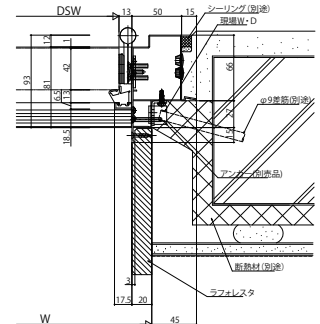

断熱玄関ドア ヴェナート D30

断熱玄関ドア ヴェナート D30 親子枠

■D2・D4仕様

■ALC納まり参考図

本商品は土間納まり専用商品です。

●D2仕様

●D4仕様

外観姿図

■RC納まり参考図

●D2仕様

●D4仕様

外観姿図