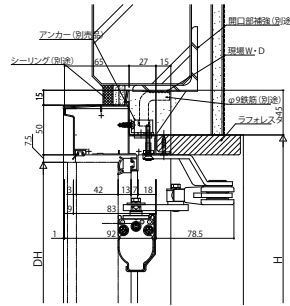

断熱玄関ドア ヴェナート D30

断熱玄関ドア ヴェナート D30 親子枠

■D2・D4仕様

■ALC納まり参考図

本商品は土間納まり専用商品です。

●D2仕様

●D4仕様

外観姿図

■RC納まり参考図

●D2仕様

●D4仕様

外観姿図