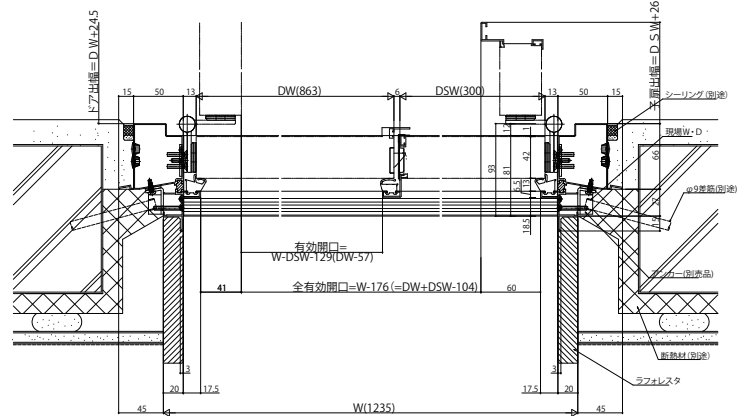

断熱玄関ドア ヴェナート D30

断熱玄関ドア ヴェナート D30 親子枠

■D2・D4仕様

■ALC納まり参考図

本商品は土間納まり専用商品です。

●D2仕様

●D4仕様

外観姿図

■RC納まり参考図

●D2仕様

●D4仕様

外観姿図