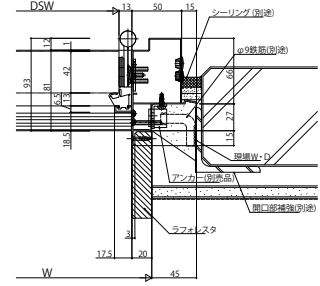

断熱玄関ドア ヴェナート D30

断熱玄関ドア ヴェナート D30 親子枠

■D2・D4仕様

■ALC納まり参考図

本商品は土間納まり専用商品です。

●D2仕様

●D4仕様

外観姿図

■RC納まり参考図

●D2仕様

●D4仕様

外観姿図