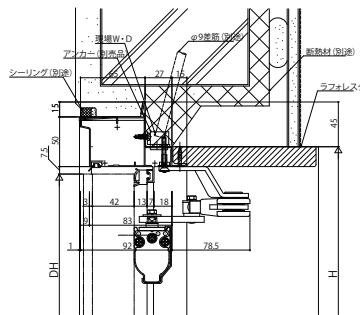

断熱玄関ドア ヴェナート D30

断熱玄関ドア ヴェナート D30 親子枠

■D2・D4仕様

■ALC納まり参考図

本商品は土間納まり専用商品です。

●D2仕様

●D4仕様

外観姿図

■RC納まり参考図

●D2仕様

●D4仕様

外観姿図