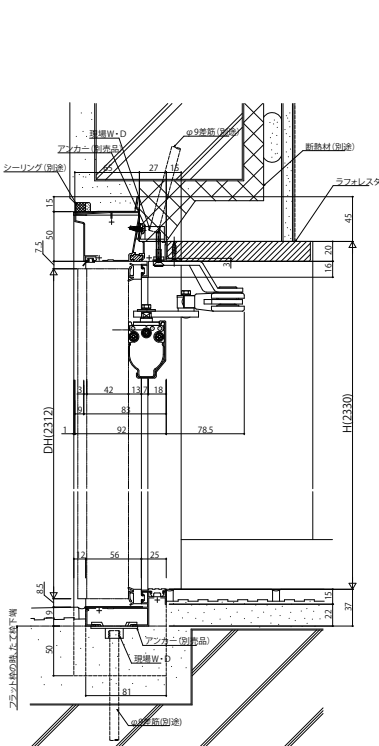

断熱玄関ドア ヴェナート D30

断熱玄関ドア ヴェナート D30 親子枠

■D2・D4仕様

■ALC納まり参考図

本商品は土間納まり専用商品です。

●D2仕様

●D4仕様

外観姿図

■RC納まり参考図

●D2仕様

●D4仕様

外観姿図