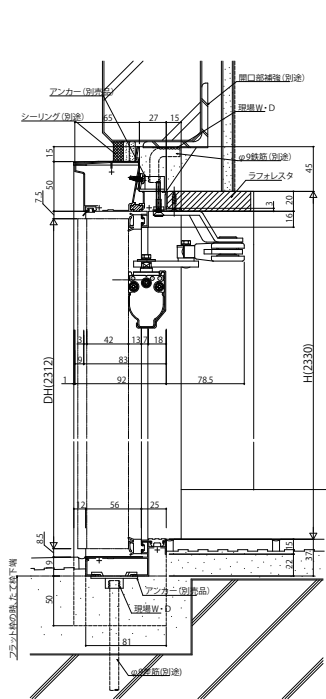

断熱玄関ドア ヴェナート D30

断熱玄関ドア ヴェナート D30 親子枠

■D2・D4仕様

■ALC納まり参考図

本商品は土間納まり専用商品です。

●D2仕様

●D4仕様

外観姿図

■RC納まり参考図

●D2仕様

●D4仕様

外観姿図