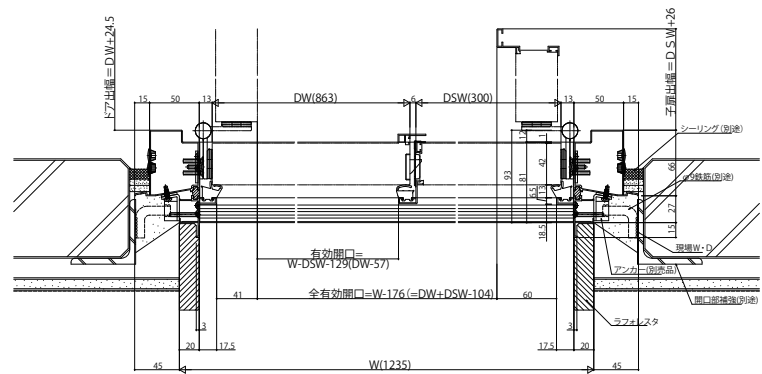

断熱玄関ドア ヴェナート D30

断熱玄関ドア ヴェナート D30 親子枠

■D2・D4仕様

■ALC納まり参考図

本商品は土間納まり専用商品です。

●D2仕様

●D4仕様

外観姿図

■RC納まり参考図

●D2仕様

●D4仕様

外観姿図