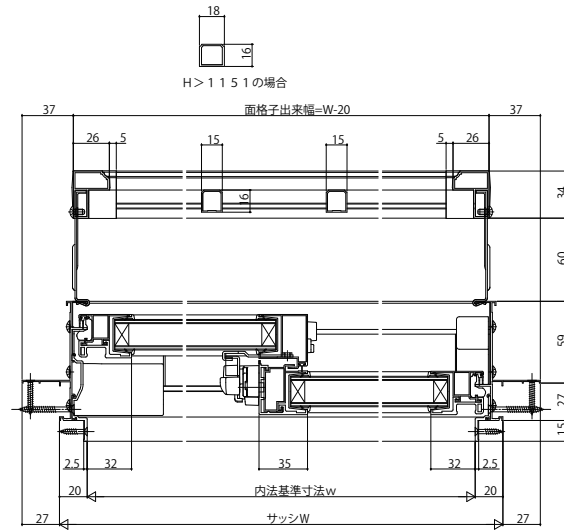

■たて面格子 引違い窓用

外観姿図

■井桁面格子 引違い窓用

外観姿図