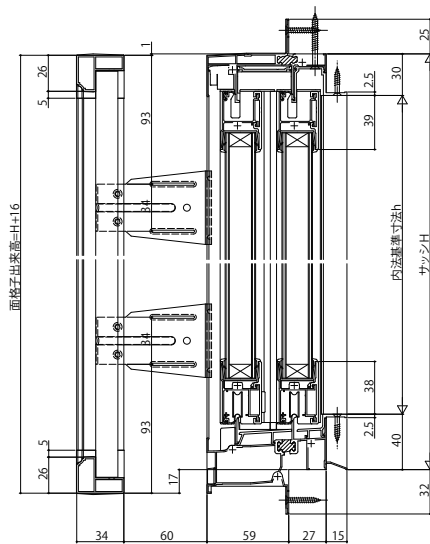

■たて面格子 引違い窓用

外観姿図

■井桁面格子 引違い窓用

外観姿図