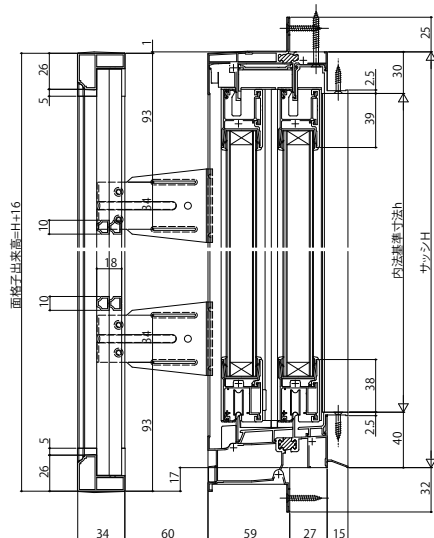

■ラチス面格子 引違い窓用

外観姿図

■横面格子 引違い窓用

外観姿図