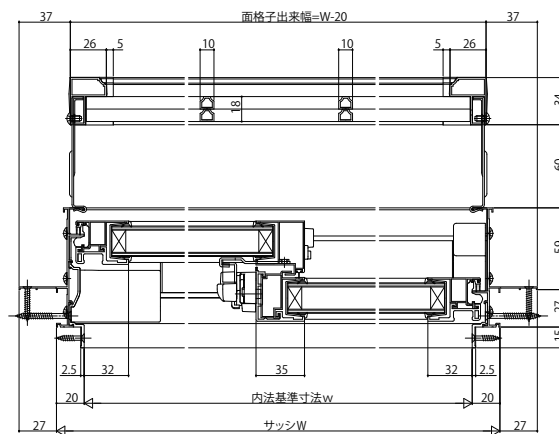

■ラチス面格子 引違い窓用

外観姿図

■横面格子 引違い窓用

外観姿図