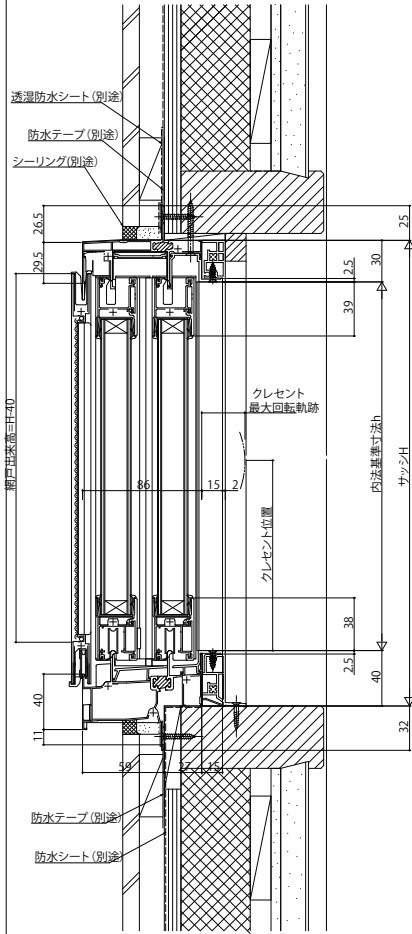

■真壁用額縁 窓タイプ

●引違い窓に取付けた場合

内観姿図

■真壁用額縁 窓タイプ

●たてすべり出し窓に取付けた場合

内観姿図