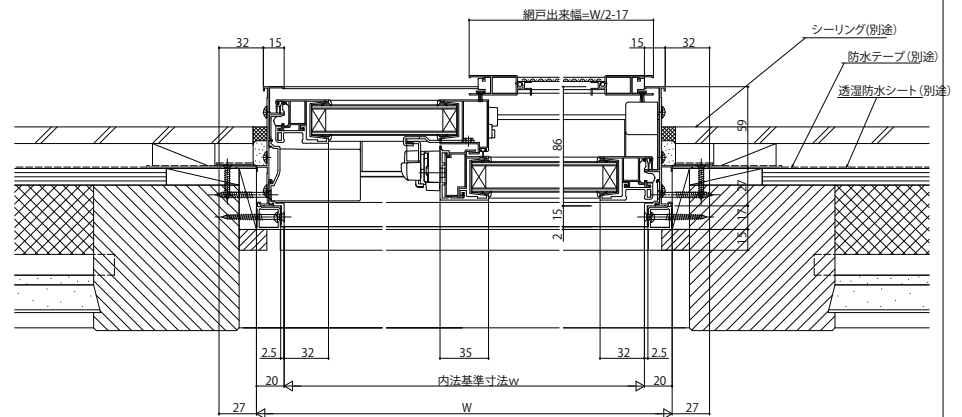

■真壁用額縁 窓タイプ

●引違い窓に取付けた場合

内観姿図

■真壁用額縁 窓タイプ

●たてすべり出し窓に取付けた場合

内観姿図