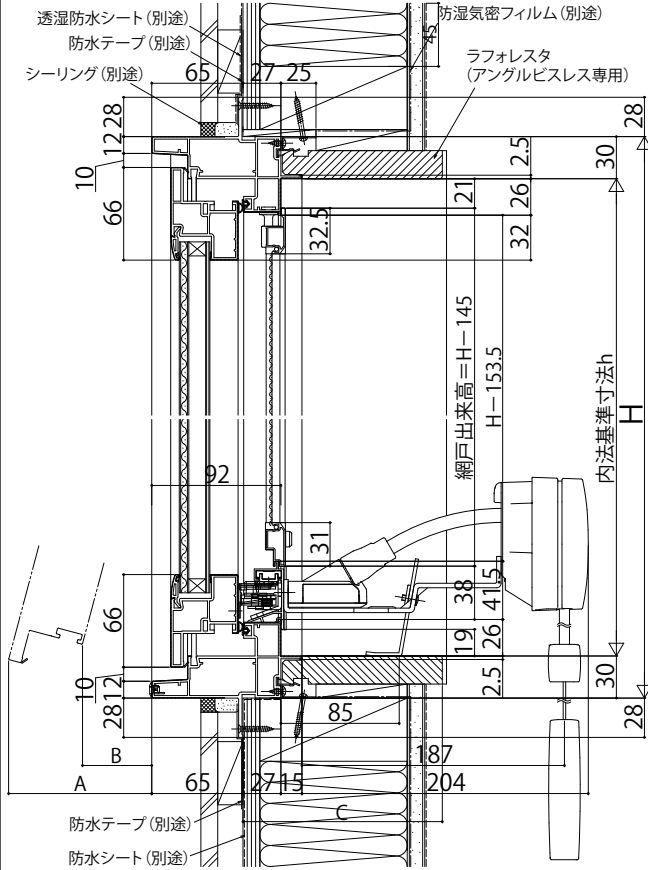

# APW 330 防火窓 高所用すべり出し窓 **窓ゲル付枠**

## ■高所用すべり出し窓

- アングル付
- アングルビスレス仕様 高窓用オペレーターを取付けた場合
- 端部操作仕様(右勝手)の場合

### 注意事項

- ・操作ひもに干渉しないよう、C寸法を215mm以下におさえてください。
- ・215mmを超える場合は、電動ユニットをご使用ください。
- ・操作ひも可動範囲について
- ・オペレーターの下に棚などを設置する場合は操作ひもの可動スペースを確保してください。
- ・※開閉ノブを引くと最大で550mm程度可動します
- ・300mmで5回、400mmで4回程度の操作で窓を開ける(閉める)ことができます。(操作回数はサイズにより異なる場合があります)
- ・斜めに操作する場合は30°までを目安としてください

在来

内観姿図