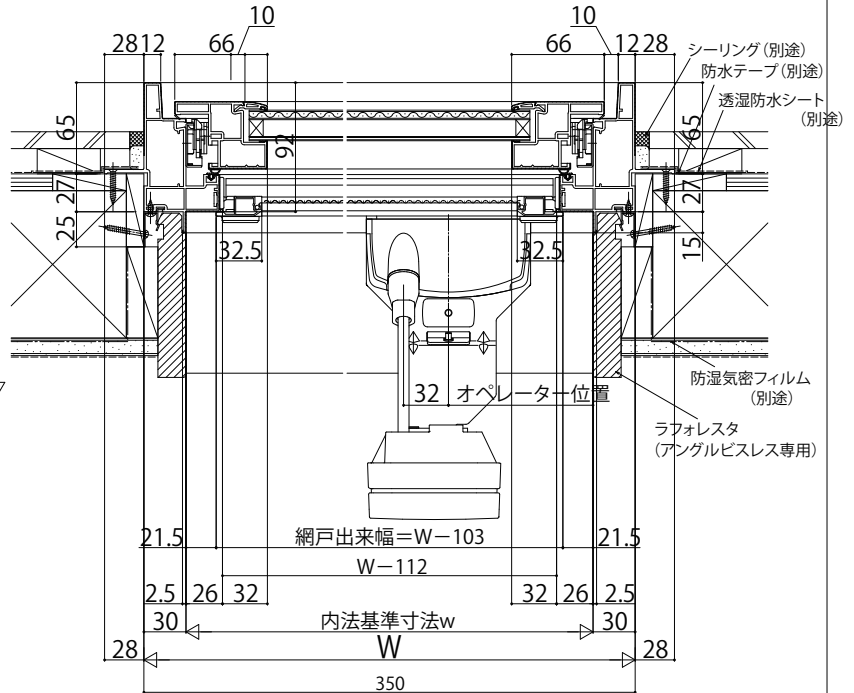

# APW 330 防火窓 高所用すべり出し窓 **窓ゲル付枠**

## ■高所用すべり出し窓

- アングル付
- アングルビスレス仕様 高窓用オペレーターを取付けた場合
- 端部操作仕様(右勝手)の場合

### 注意事項

- ・操作ひもに干渉しないよう、C寸法を215mm以下におさえてください。
- ・215mmを超える場合は、電動ユニットをご使用ください。
- ・操作ひも可動範囲について
- ・オペレーターの下に棚などを設置する場合は操作ひもの可動スペースを確保してください。
- ・※開閉ノブを引くと最大で550mm程度可動します
- ・300mmで5回、400mmで4回程度の操作で窓を開ける(閉める)ことができます。(操作回数はサイズにより異なる場合があります)
- ・斜めに操作する場合は30°までを目安としてください

在来

内観姿図