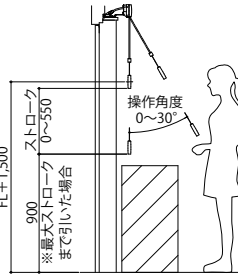

## ■高所用すべり出し窓

- アングル付
- アングルビスレス仕様 高窓用オペレーターを取付けた場合
- 端部操作仕様(右勝手)の場合

### 注意事項

- ・操作ひもに干渉しないよう、C寸法を215mm以下におさえてください。
- ・215mmを超える場合は、電動ユニットをご使用ください。
- ・操作ひも可動範囲について
- ・オペレーターの下に棚などを設置する場合は操作ひもの可動スペースを確保してください。
- ・※開閉ノブを引くと最大で550mm程度可動します
- ・300mmで5回、400mmで4回程度の操作で窓を開ける(閉める)ことができます。(操作回数はサイズにより異なる場合があります)
- ・斜めに操作する場合は30°までを目安としてください

在来

内観姿図