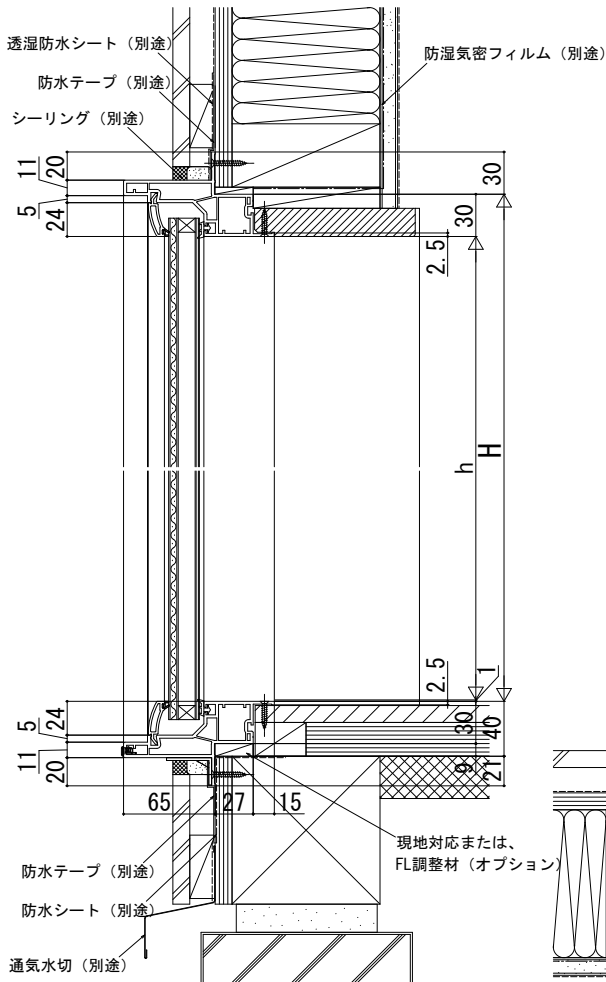

在来

■FIX窓 スリムフレーム

●窓タイプの場合

内観姿図

●テラスタイプの場合

●フロア面から立上げた納まり

内観姿図

注意

ガラス割れなどの事故を未然に防ぐため、フロア面から少し立上げてガラス面とフロア面が同じにならないように配慮してください。
フロア面から立上げない場合は、掃除機や玩具等の衝突によるガラス割れに十分ご注意ください。