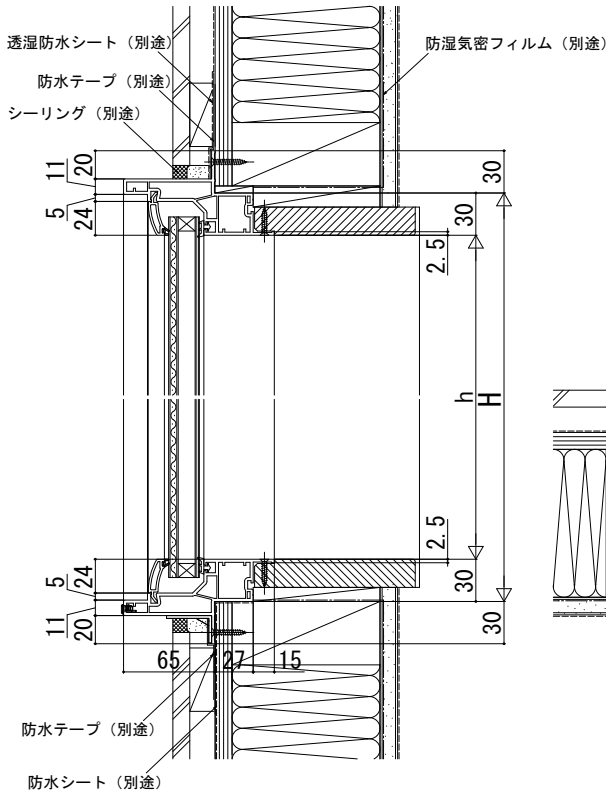

在来

■FIX窓 スリムフレーム

●窓タイプの場合

内観姿図

●テラスタイプの場合

●フロア面から立上げた納まり

内観姿図

注意

ガラス割れなどの事故を未然に防ぐため、フロア面から少し立上げてガラス面とフロア面が同じにならないように配慮してください。
フロア面から立上げない場合は、掃除機や玩具等の衝突によるガラス割れに十分ご注意ください。