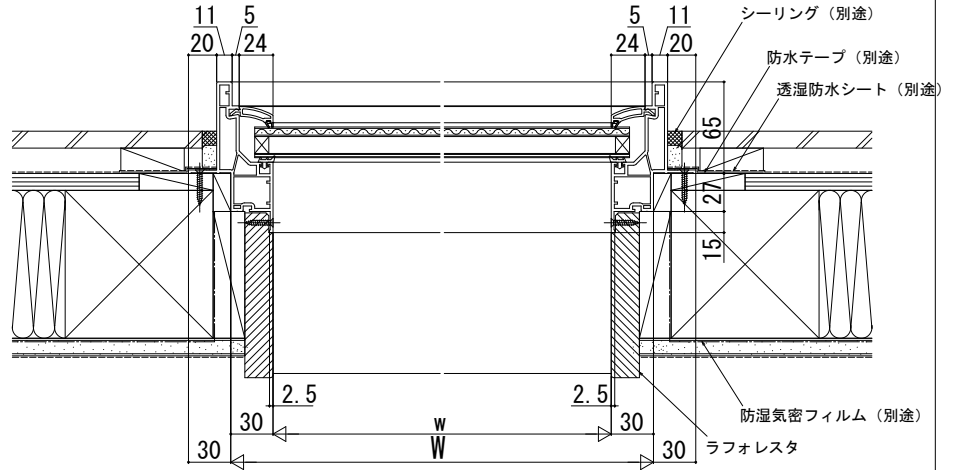

在来

■FIX窓 スリムフレーム

●窓タイプの場合

内観姿図

●テラスタイプの場合

●フロア面から立上げた納まり

内観姿図

注意

ガラス割れなどの事故を未然に防ぐため、フロア面から少し立上げてガラス面とフロア面が同じにならないように配慮してください。
フロア面から立上げない場合は、掃除機や玩具等の衝突によるガラス割れに十分ご注意ください。