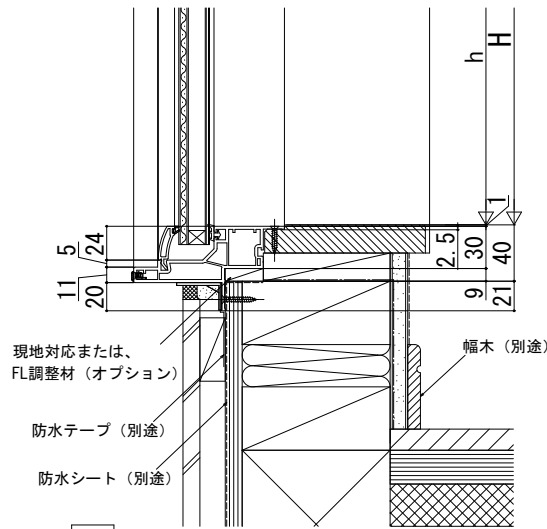

在来

■FIX窓 スリムフレーム

●窓タイプの場合

内観姿図

●テラスタイプの場合

●フロア面から立上げた納まり

内観姿図

注意

ガラス割れなどの事故を未然に防ぐため、フロア面から少し立上げてガラス面とフロア面が同じにならないように配慮してください。
フロア面から立上げない場合は、掃除機や玩具等の衝突によるガラス割れに十分ご注意ください。