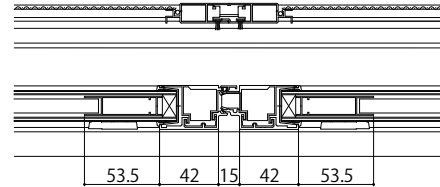

ブラインド入複層ガラス

■引違い窓(エピソードII NEO・窓タイプ)

内観姿図

●4枚建突合せ部

内観姿図

■FIX窓(エピソードII NEO)