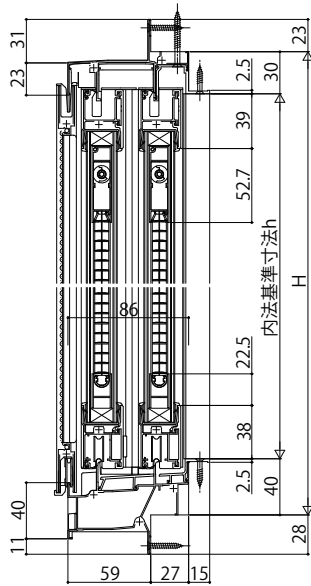

ブラインド入複層ガラス

■引違い窓(エピソードII NEO・窓タイプ)

内観姿図

●4枚建突合せ部

内観姿図

■FIX窓(エピソードII NEO)