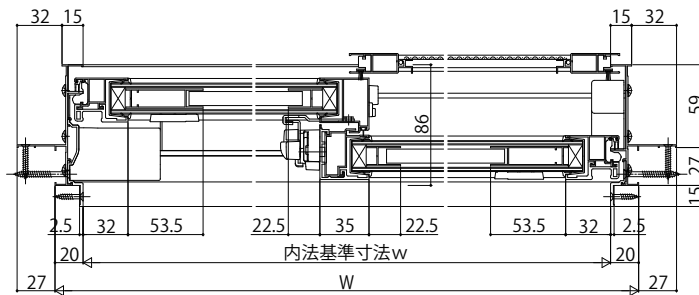

ブラインド入複層ガラス

■引違い窓(エピソードII NEO・窓タイプ)

内観姿図

●4枚建突合せ部

内観姿図

■FIX窓(エピソードII NEO)